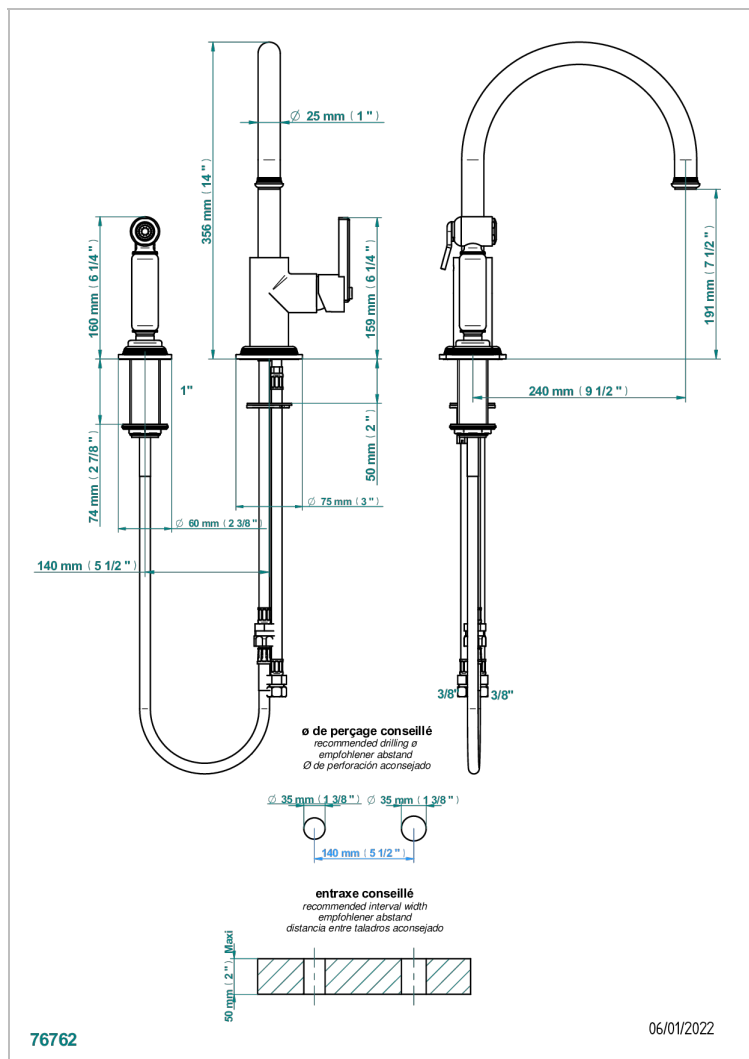

WEST COAST BLACK ONYX WITH LEVER

U9F-6181N/D

THG[®]
PARIS

Spültisch-1-loch-einhebelmischer mit schwenkbarem auslauf und seitenbrause

EIGENSCHAFTEN

- West Coast Black Onyx with lever
- Spültisch-1-loch-einhebelmischer mit schwenkbarem auslauf und seitenbrause

VERFÜGBARE OBERFLÄCHEN

Altnickel - H28
Blassgold - F30
Blassgold matt unlackiert - F31
Bronze hell - D01
Chrom - A02
Chrom matt - C02

Gold - F01
Gold matt - F07
Kupfer altrot matt lackiert - H07
Mattschwarz keramik - D30
Natural smoked Brass - A13
Nickel matt - C01

Pvd umber - H66
Pvd umber matt - H67
Silbernichel - B01