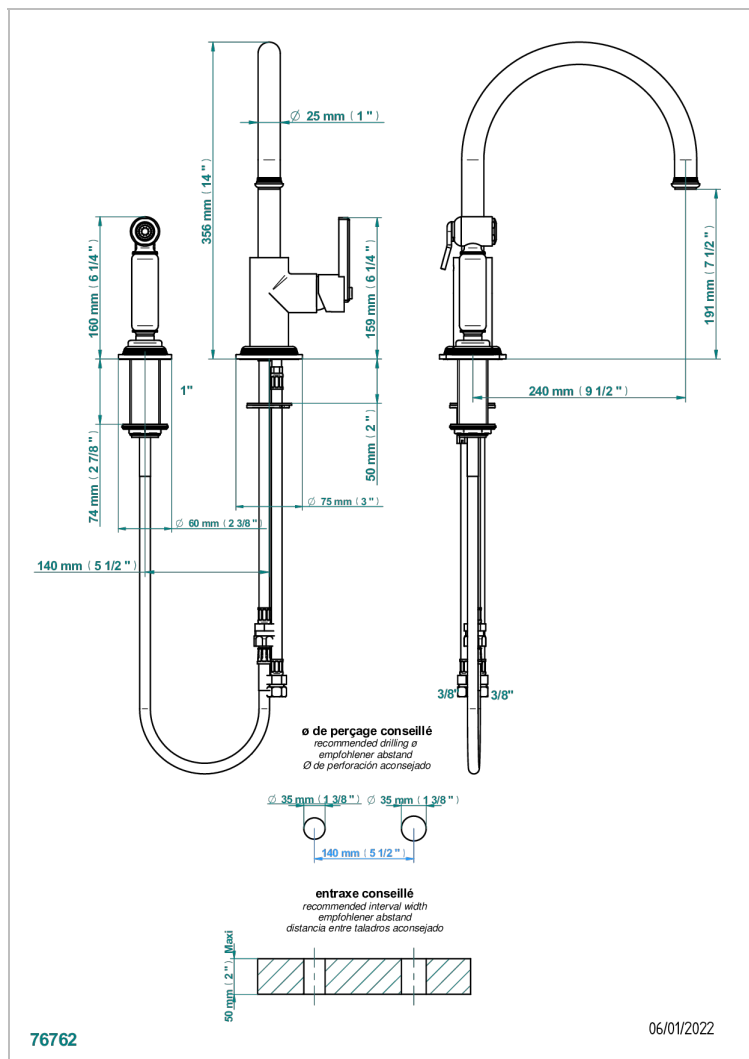

WEST COAST ONYX NOIR

U9E-6181N/D

THG[®]
PARIS

Mitigeur d'évier avec bec orientable et douchette individuelle

CARACTÉRISTIQUES

- West Coast Onyx noir
- Mitigeur d'évier avec bec orientable et douchette individuelle

FINITIONS DISPONIBLES

Bronze clair - D01
Chromé - A02
Chromé mat - C02
Doré brillant - F01
Doré mat - F07
Laiton fumé naturel - A13

Nickel brillant - B01
Nickel mat - C01
Noir mat céramique - D30
Or pâle - F30
Or pâle mat - F31
Pvd blush - H62