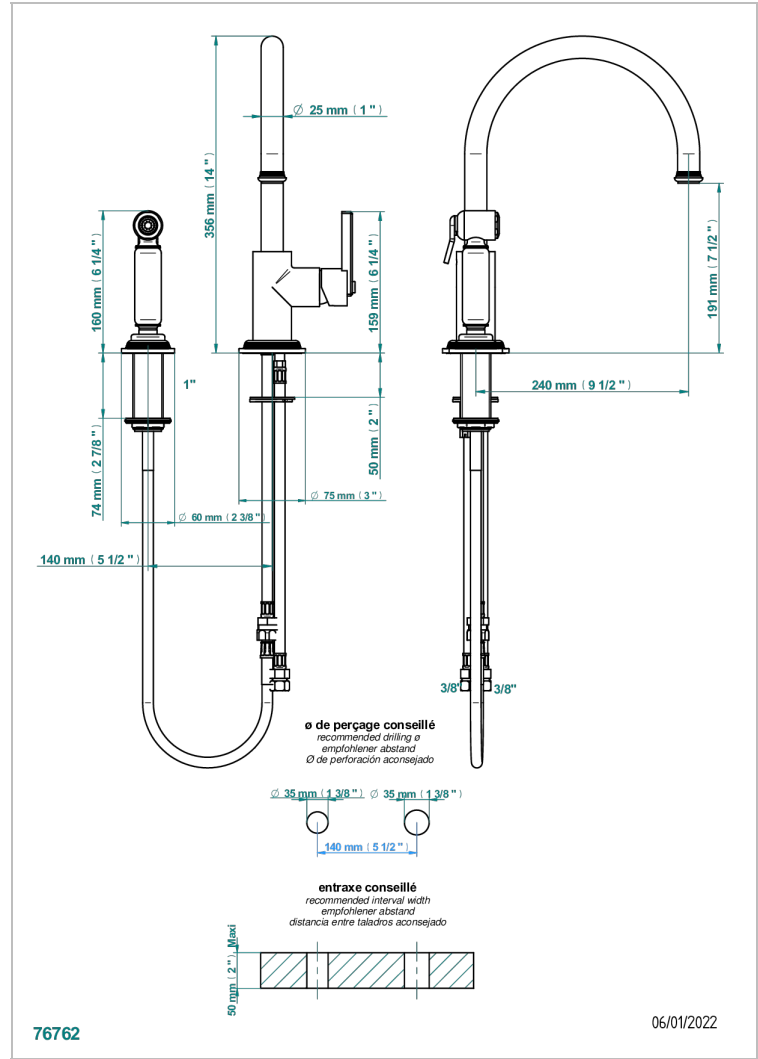

WEST COAST BLACK ONYX

U9E-6181N/D

Monomando de fregadero con caño giratorio y rociador lateral

THG[®]
PARIS

CARACTERÍSTICAS

- West Coast Black Onyx
- Monomando de fregadero con caño giratorio y rociador lateral

ACABADOS DISPONIBLES

Bronce claro - D01
Cerámica negra mate - D30
Cobre viejo mate - H07
Cromo - A02
Cromo mate - C02
Dorado - F01

Dorado mate - F07
Dorado pálido - F30
Dorado pálido mate (sin barniz) - F31
Natural smoked Brass - A13
Níquel - B01
Níquel mate - C01

Níquel viejo - H28
Pvd blush - H62
Pvd blush mate - H60
Pvd color latón - H49
Pvd color latón mate - H50
Pvd color níquel - H55

Pvd color níquel mate - H56
Pvd color oro - H52
Pvd color oro mate - H53
Pvd grafito - H64
Pvd grafito mate - H65
Pvd marrón bronce - F33

Pvd marrón bronce mate - F34
Pvd umber - H66
Pvd umber mate - H67