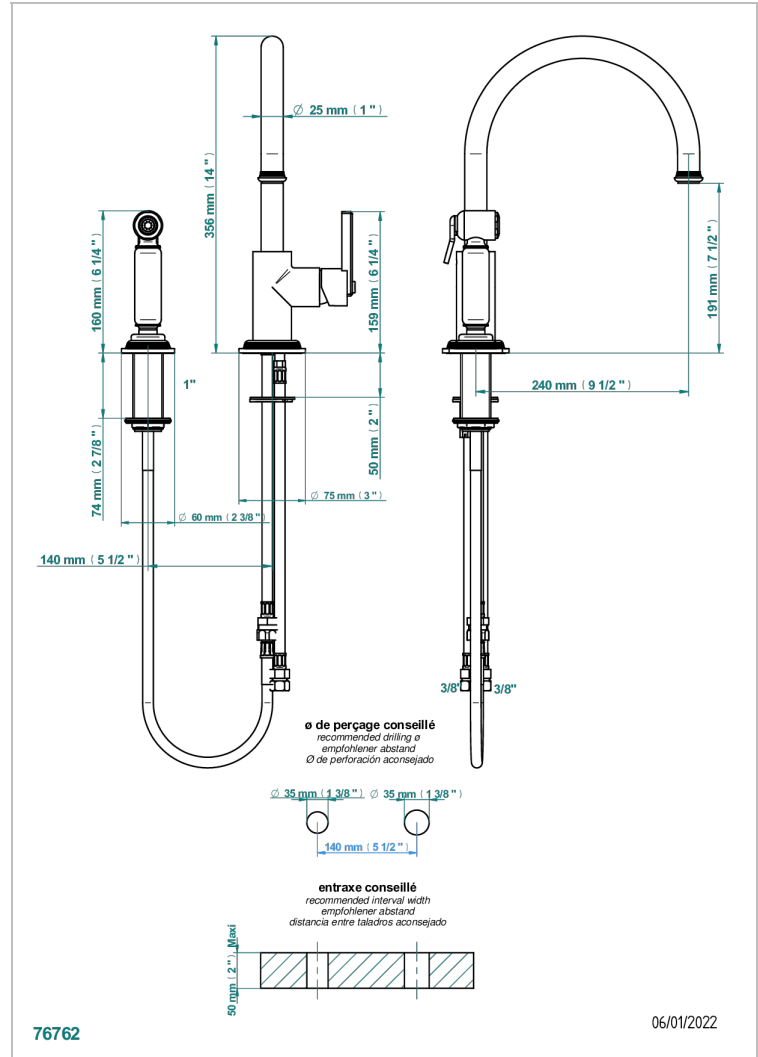

WEST COAST BLACK ONYX

U9E-6181N/D

THG[®]
PARIS

Spültisch-1-loch-einhebelmischer mit schwenkbarem auslauf und seitenbrause

EIGENSCHAFTEN

- West Coast Black Onyx
- Spültisch-1-loch-einhebelmischer mit schwenkbarem auslauf und seitenbrause

VERFÜGBARE OBERFLÄCHEN

Altnickel - H28
Blassgold - F30
Blassgold matt unlackiert - F31
Bronze hell - D01
Chrom - A02
Chrom matt - C02

Gold - F01
Gold matt - F07
Kupfer altrot matt lackiert - H07
Mattschwarz keramik - D30
Natural smoked Brass - A13
Nickel matt - C01

Pvd umber - H66
Pvd umber matt - H67
Silbernichel - B01