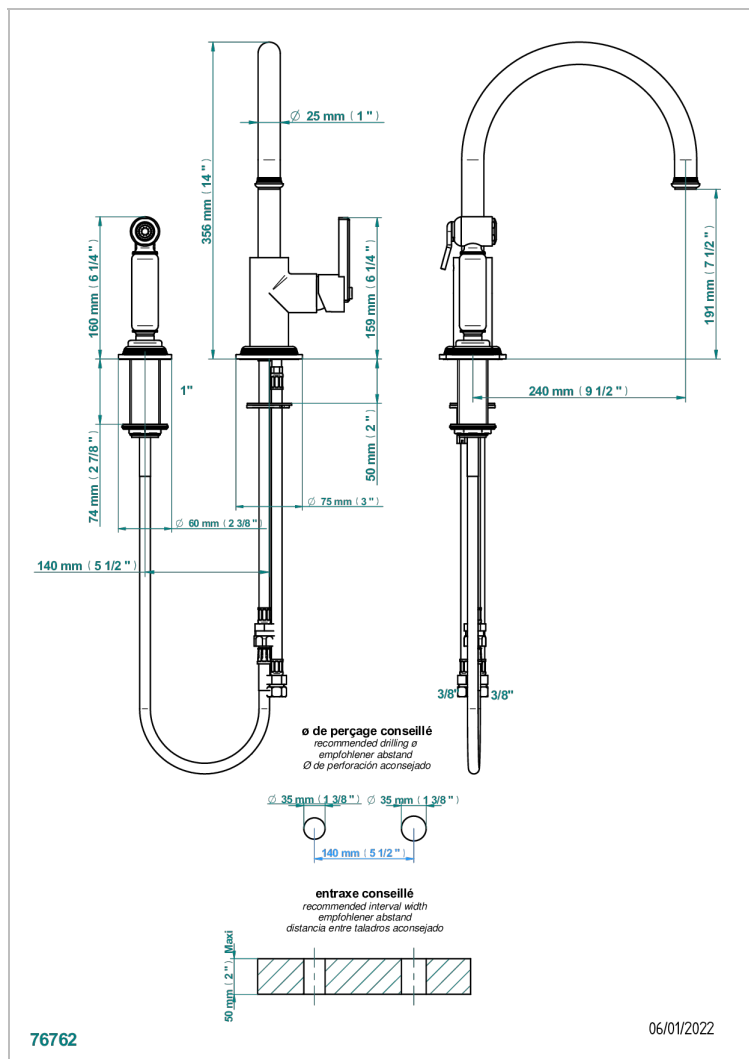

# WEST COAST ONYX NOIR

U9E-6181N/D

THG<sup>®</sup>  
PARIS

Mitigeur d'évier avec bec orientable et douchette individuelle

## CARACTÉRISTIQUES

- West Coast Onyx noir
- Mitigeur d'évier avec bec orientable et douchette individuelle

## FINITIONS DISPONIBLES

Bronze clair - D01  
Chromé - A02  
Chromé mat - C02  
Doré brillant - F01  
Doré mat - F07  
Laiton fumé naturel - A13

Nickel brillant - B01  
Nickel mat - C01  
Noir mat céramique - D30  
Or pâle - F30  
Or pâle mat - F31  
Pvd blush - H62