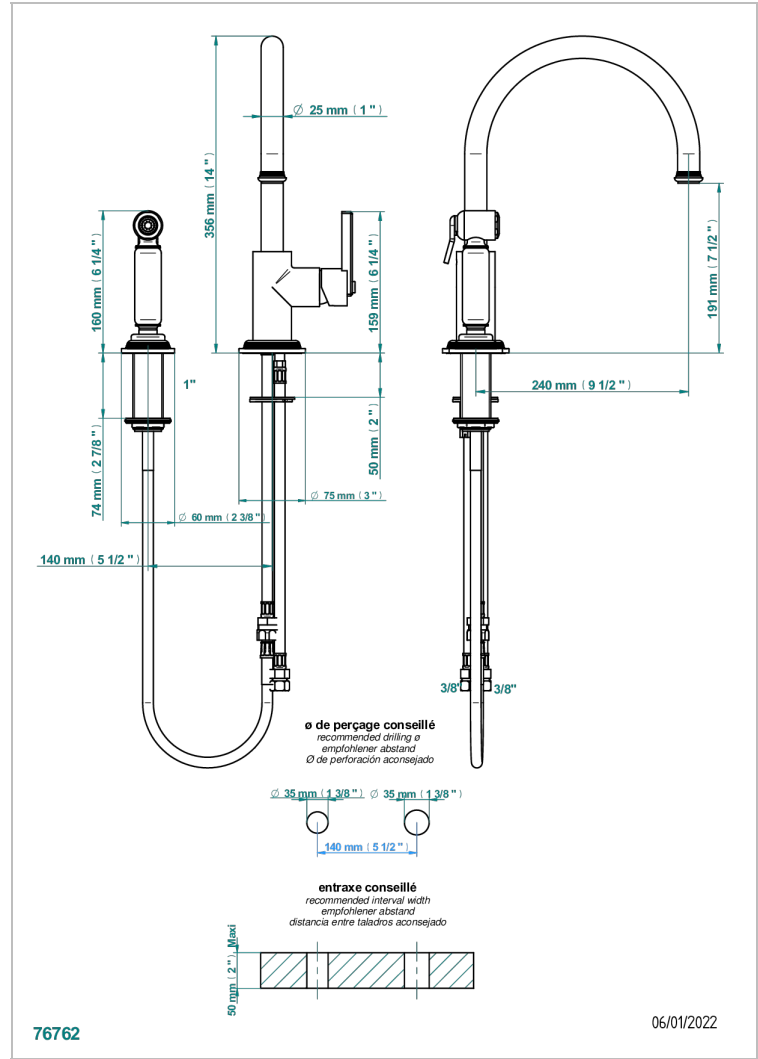

WEST COAST BLACK ONYX

U9E-6181N/D

THG[®]
PARIS

Monomando de fregadero con caño giratorio y rociador lateral

CARACTERÍSTICAS

- West Coast Black Onyx
- Monomando de fregadero con caño giratorio y rociador lateral

ACABADOS DISPONIBLES

Bronce claro - D01
Cerámica negra mate - D30
Cobre viejo mate - H07
Cromo - A02
Cromo mate - C02
Dorado - F01

Dorado mate - F07
Dorado pálido - F30
Dorado pálido mate (sin barniz) - F31
Natural smoked Brass - A13
Níquel - B01
Níquel mate - C01

Níquel viejo - H28
Pvd blush - H62
Pvd blush mate - H60
Pvd color latón - H49
Pvd color latón mate - H50
Pvd color níquel - H55

Pvd color níquel mate - H56
Pvd color oro - H52
Pvd color oro mate - H53
Pvd grafito - H64
Pvd grafito mate - H65
Pvd marrón bronce - F33

Pvd marrón bronce mate - F34
Pvd umber - H66
Pvd umber mate - H67