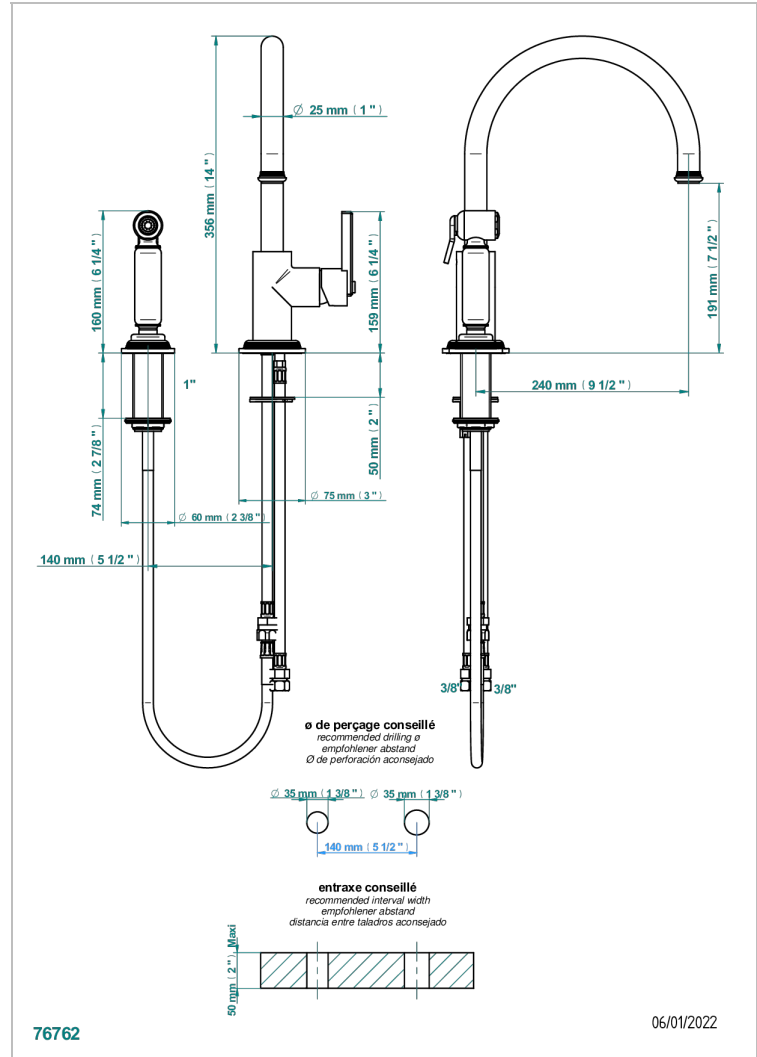

WEST COAST BLACK ONYX

U9E-6181N/D

THG[®]
PARIS

Spültisch-1-loch-einhebelmischer mit schwenkbarem auslauf und seitenbrause

76762

06/01/2022

EIGENSCHAFTEN

- West Coast Black Onyx
- Spültisch-1-loch-einhebelmischer mit schwenkbarem auslauf und seitenbrause

VERFÜGBARE OBERFLÄCHEN

Altnickel - H28
Blassgold - F30
Blassgold matt unlackiert - F31
Bronze hell - D01
Chrom - A02
Chrom matt - C02

Gold - F01
Gold matt - F07
Kupfer altrot matt lackiert - H07
Mattschwarz keramik - D30
Natural smoked Brass - A13
Nickel matt - C01

Pvd umber - H66
Pvd umber matt - H67
Silbernichel - B01