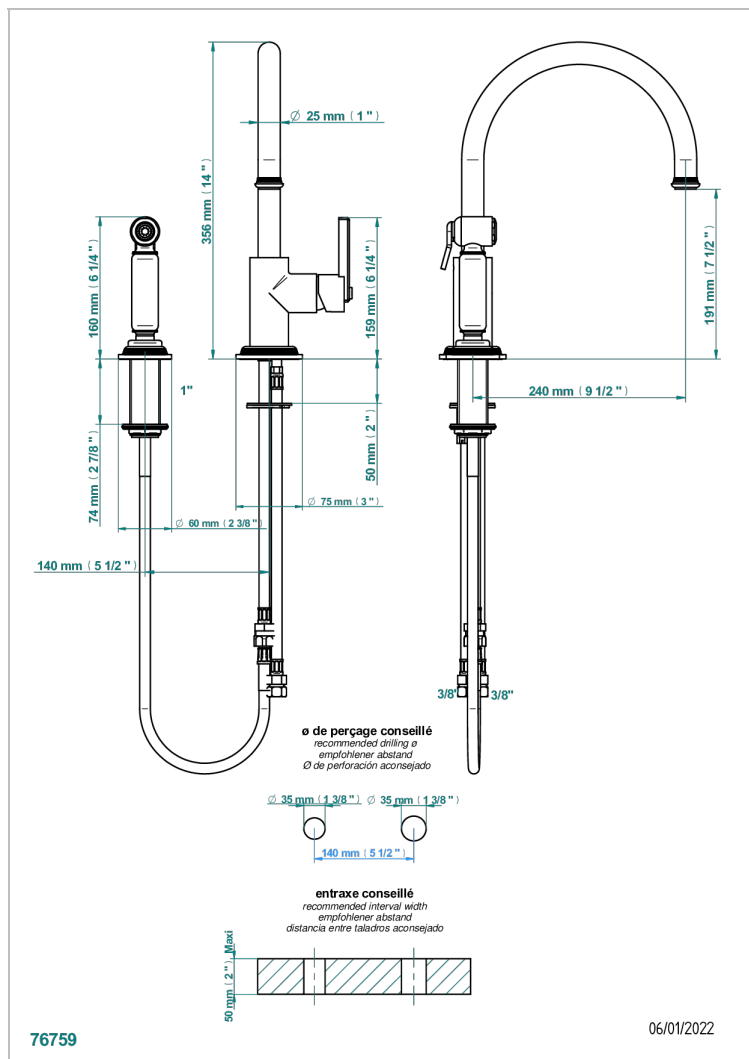

WEST COAST GUILLOCHE LIN A MANETTES

U9D-6181N/D

Mitigeur d'évier avec bec orientable et douchette individuelle

CARACTÉRISTIQUES

- West Coast Guilloché Lin à manettes
- Mitigeur d'évier avec bec orientable et douchette individuelle

FINITIONS DISPONIBLES

Bronze clair - D01
Chromé - A02
Chromé insert doré - GA1
Chromé mat - C02
Doré brillant - F01
Doré mat - F07

Laiton fumé naturel - A13
Nickel brillant - B01
Nickel mat - C01
Noir mat céramique - D30
Or pâle - F30
Or pâle mat - F31