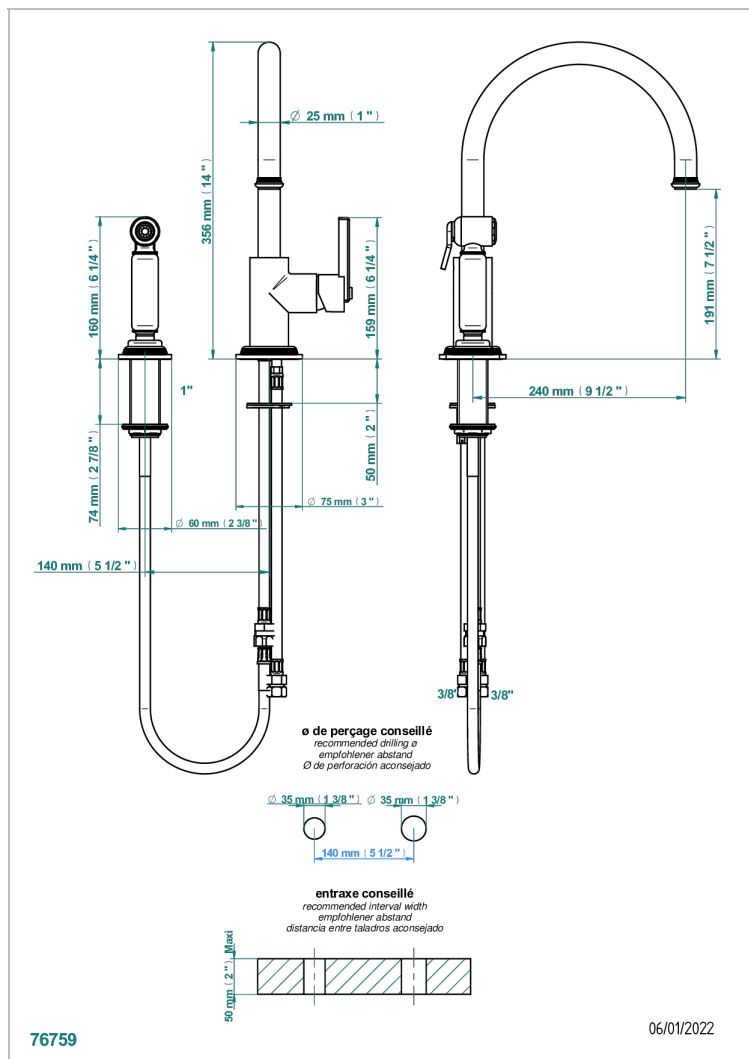

# WEST COAST WITH GUILLOCHE DECOR WITH LEVER

U9D-6181N/D

Monomando de fregadero con caño giratorio y rociador lateral

## CARACTERÍSTICAS

- West coast with Guilloché decor with lever
- Monomando de fregadero con caño giratorio y rociador lateral

Níquel viejo - H28  
Polished chrome with gold inlay - GA1  
Pvd blush - H62  
Pvd blush mate - H60  
Pvd color latón - H49  
Pvd color latón mate - H50

Pvd color níquel - H55  
Pvd color níquel mate - H56  
Pvd color oro - H52  
Pvd color oro mate - H53  
Pvd grafito - H64  
Pvd grafito mate - H65