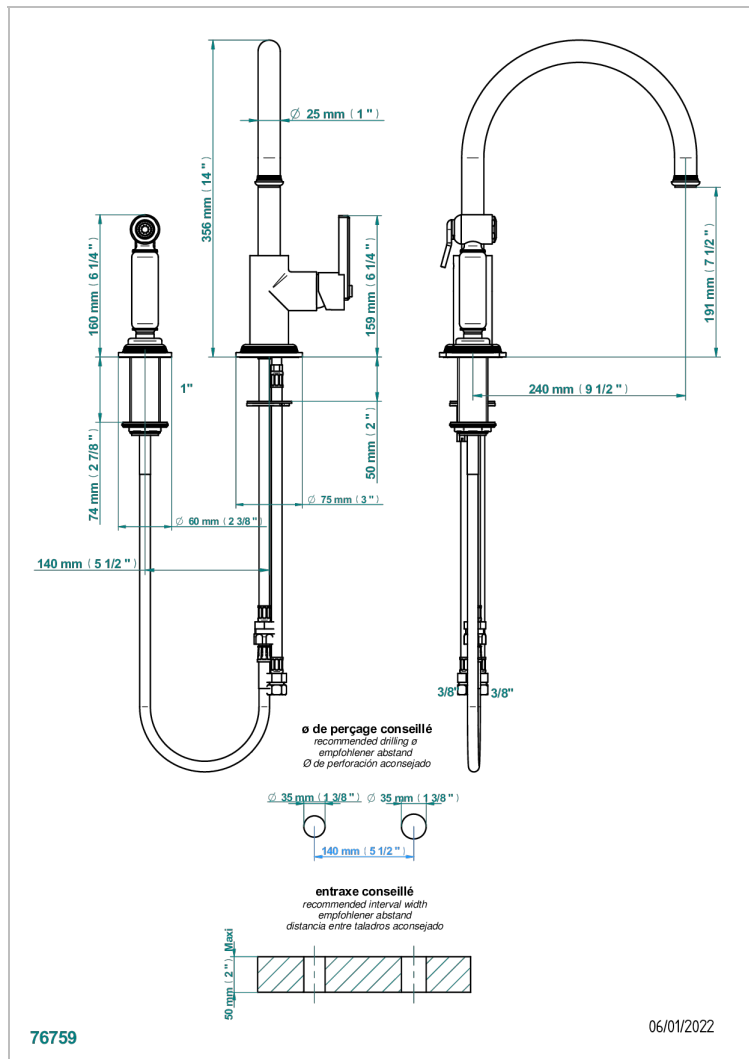

WEST COAST WITH GUILLOCHE DECOR WITH LEVER

U9D-6181N/D

Spültisch-1-loch-einhebelmischer mit schwenkbarem auslauf und seitenbrause

EIGENSCHAFTEN

- West coast with Guilloché decor with lever
- Spültisch-1-loch-einhebelmischer mit schwenkbarem auslauf und seitenbrause

VERFÜGBARE OBERFLÄCHEN

Altnickel - H28
Blassgold - F30
Blassgold matt unlackiert - F31
Bronze hell - D01
Chrom - A02
Chrom matt - C02

Gold - F01
Gold matt - F07
Kupfer altrot matt lackiert - H07
Mattschwarz keramik - D30
Natural smoked Brass - A13
Nickel matt - C01

Pvd nickel matt - H56
Pvd umber - H66
Pvd umber matt - H67
Silbernichel - B01