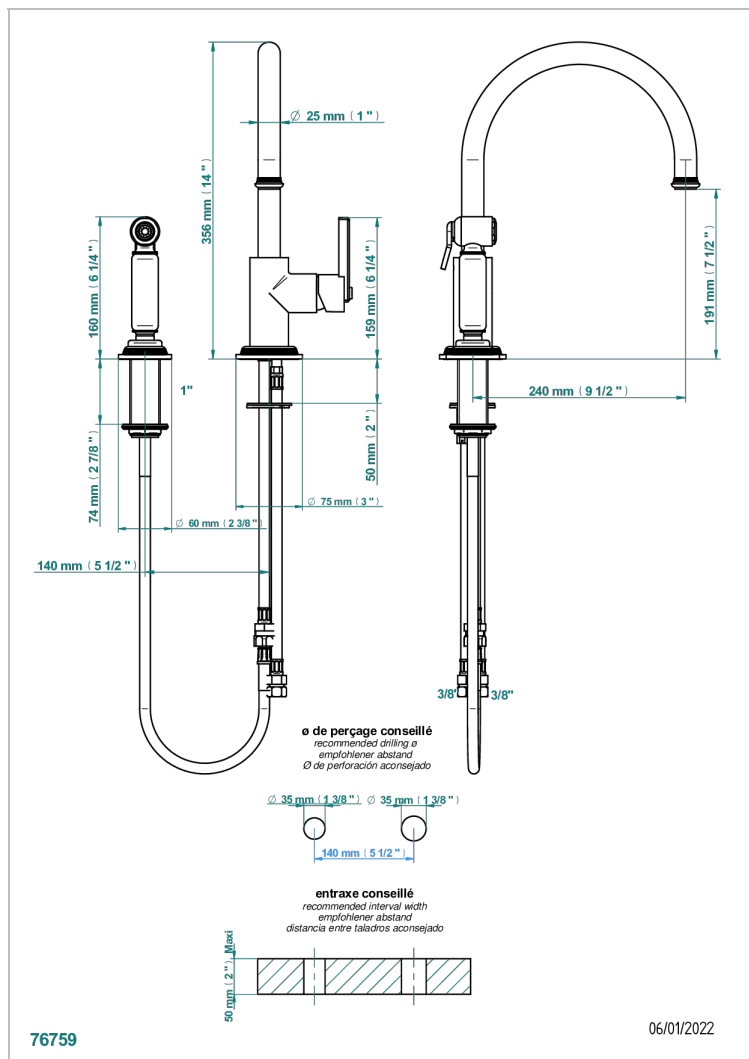

# WEST COAST С РУЧКАМИ-РУКОЯТКАМИ С ГИЛЬОШЕМ

U9D-6181N/D

Смеситель для кухонной мойки с ручным душем однорычажный

## ХАРАКТЕРИСТИКИ

- West coast с ручками-рукоятками с гильошем
- Смеситель для кухонной мойки с ручным душем однорычажный

Покрытие PVD никель - H55  
Светлое золото - F30  
Состаренный никель - H28  
Хром - A02