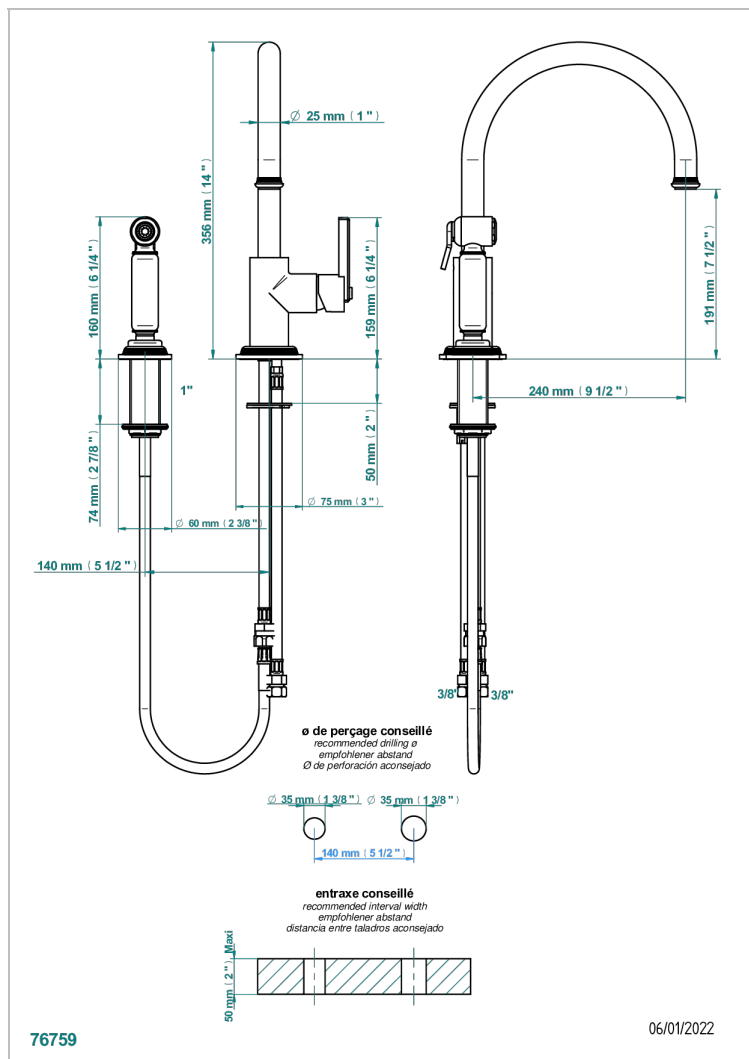

WEST COAST WITH GUILLOCHE DECOR WITH LEVER

U9D-6181N/D

Monomando de fregadero con caño giratorio y rociador lateral

76759

06/01/2022

CARACTERÍSTICAS

- West coast with Guilloché decor with lever
- Monomando de fregadero con caño giratorio y rociador lateral

ACABADOS DISPONIBLES

Bronce claro - D01
Cerámica negra mate - D30
Cobre viejo mate - H07
Cromo - A02
Cromo mate - C02
Dorado - F01

Dorado mate - F07
Dorado pálido - F30
Dorado pálido mate (sin barniz) - F31
Natural smoked Brass - A13
Níquel - B01
Níquel mate - C01

Níquel viejo - H28
Polished chrome with gold inlay - GA1
Pvd blush - H62
Pvd blush mate - H60
Pvd color latón - H49
Pvd color latón mate - H50

Pvd color níquel - H55
Pvd color níquel mate - H56
Pvd color oro - H52
Pvd color oro mate - H53
Pvd grafito - H64
Pvd grafito mate - H65