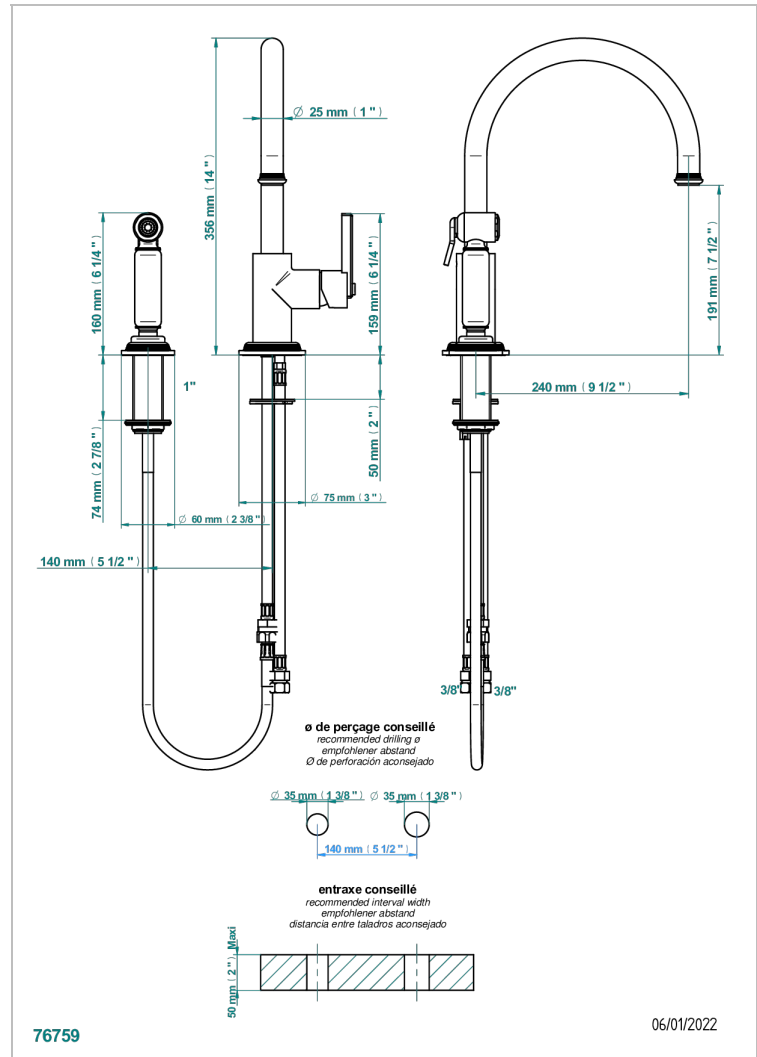

# WEST COAST GUILLOCHE LIN

U9C-6181N/D

Mitigeur d'évier avec bec orientable et douchette individuelle

THG  
PARIS

## CARACTÉRISTIQUES

- West Coast Guilloché Lin
- Mitigeur d'évier avec bec orientable et douchette individuelle

## FINITIONS DISPONIBLES

Bronze clair - D01  
Chromé - A02  
Chromé insert doré - GA1  
Chromé mat - C02  
Doré brillant - F01  
Doré mat - F07

Laiton fumé naturel - A13  
Nickel brillant - B01  
Nickel mat - C01  
Noir mat céramique - D30  
Or pâle - F30  
Or pâle mat - F31