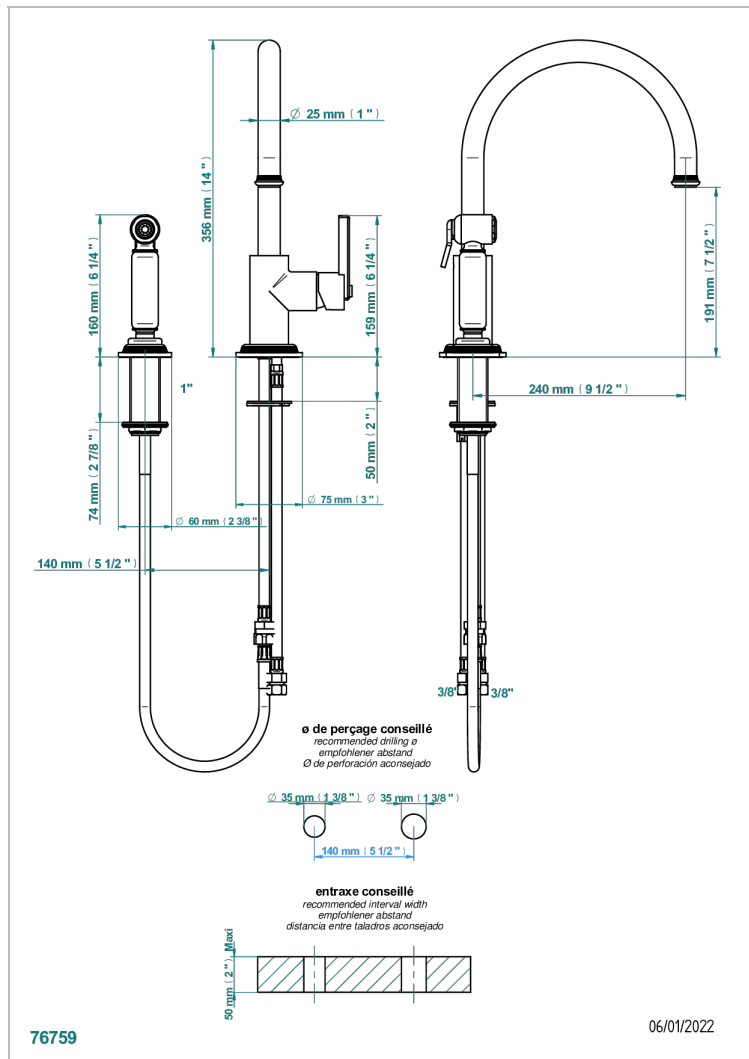

WEST COAST GUILLOCHE LIN

U9C-6181N/D

Mitigeur d'évier avec bec orientable et douchette individuelle

THG[®]
PARIS

CARACTÉRISTIQUES

- West Coast Guilloché Lin
- Mitigeur d'évier avec bec orientable et douchette individuelle

FINITIONS DISPONIBLES

Bronze clair - D01
Chromé - A02
Chromé insert doré - GA1
Chromé mat - C02
Doré brillant - F01
Doré mat - F07

Laiton fumé naturel - A13
Nickel brillant - B01
Nickel mat - C01
Noir mat céramique - D30
Or pâle - F30
Or pâle mat - F31