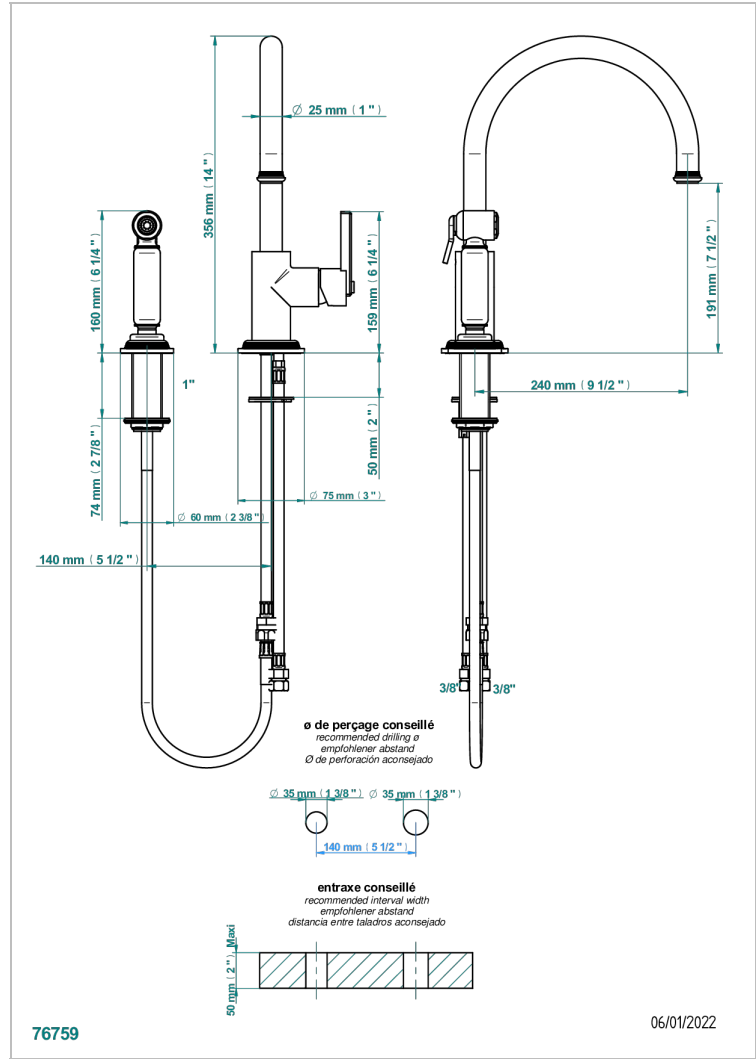

# WEST COAST WITH GUILLOCHE DECOR

U9C-6181N/D

Monomando de fregadero con caño giratorio y rociador lateral

## CARACTERÍSTICAS

- West coast with Guilloché decor
- Monomando de fregadero con caño giratorio y rociador lateral

Níquel viejo - H28  
Polished chrome with gold inlay - GA1  
Pvd blush - H62  
Pvd blush mate - H60  
Pvd color latón - H49  
Pvd color latón mate - H50

Pvd color níquel - H55  
Pvd color níquel mate - H56  
Pvd color oro - H52  
Pvd color oro mate - H53  
Pvd grafito - H64  
Pvd grafito mate - H65