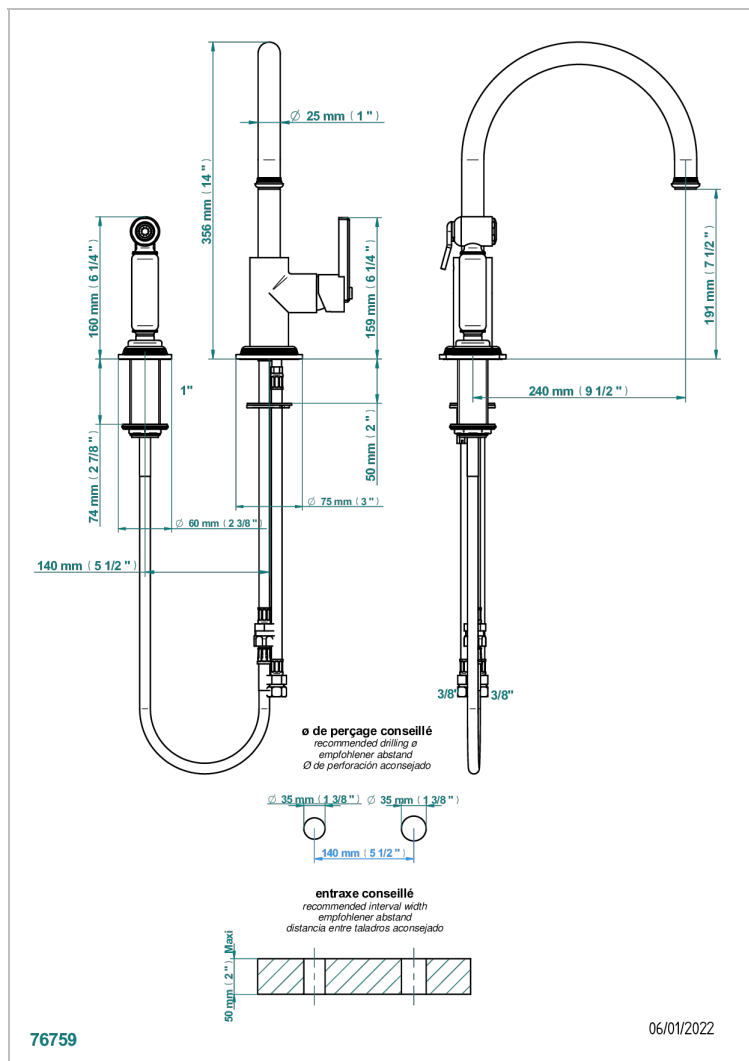

# WEST COAST С РУЧКАМИ-КРЕСТИКАМИ С ГИЛЬОШЕМ

U9C-6181N/D

Смеситель для кухонной мойки с ручным душем однорычажный

76759

06/01/2022

## ХАРАКТЕРИСТИКИ

- West coast с ручками-крестиками с гильошем
- Смеситель для кухонной мойки с ручным душем однорычажный

Покрытие PVD никель - H55  
Светлое золото - F30  
Состаренный никель - H28  
Хром - A02