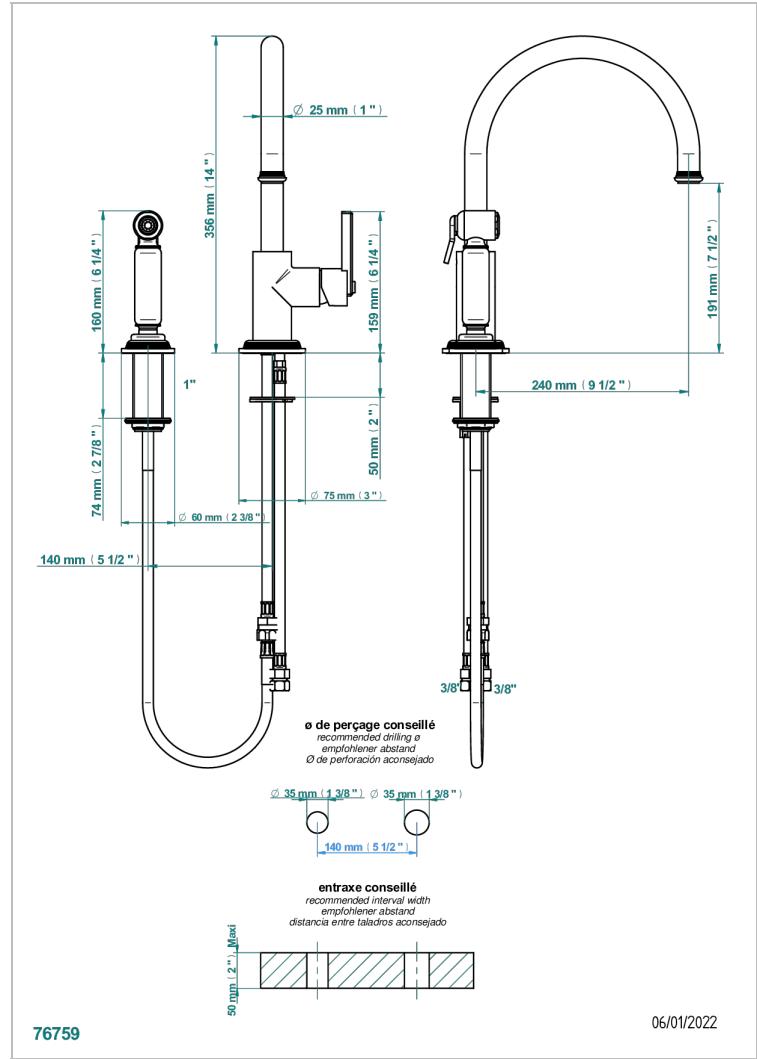

WEST COAST WITH GUILLOCHE DECOR

U9C-6181N/D

THG[®]
PARIS

Monomando de fregadero con caño giratorio y rociador lateral

76759

06/01/2022

CARACTERÍSTICAS

- West coast with Guilloché decor
- Monomando de fregadero con caño giratorio y rociador lateral

ACABADOS DISPONIBLES

Bronce claro - D01
Cerámica negra mate - D30
Cobre viejo mate - H07
Cromo - A02
Cromo mate - C02
Dorado - F01

Dorado mate - F07
Dorado pálido - F30
Dorado pálido mate (sin barniz) - F31
Natural smoked Brass - A13
Níquel - B01
Níquel mate - C01

Níquel viejo - H28
Polished chrome with gold inlay - GA1
Pvd blush - H62
Pvd blush mate - H60
Pvd color latón - H49
Pvd color latón mate - H50

Pvd color níquel - H55
Pvd color níquel mate - H56
Pvd color oro - H52
Pvd color oro mate - H53
Pvd grafito - H64
Pvd grafito mate - H65