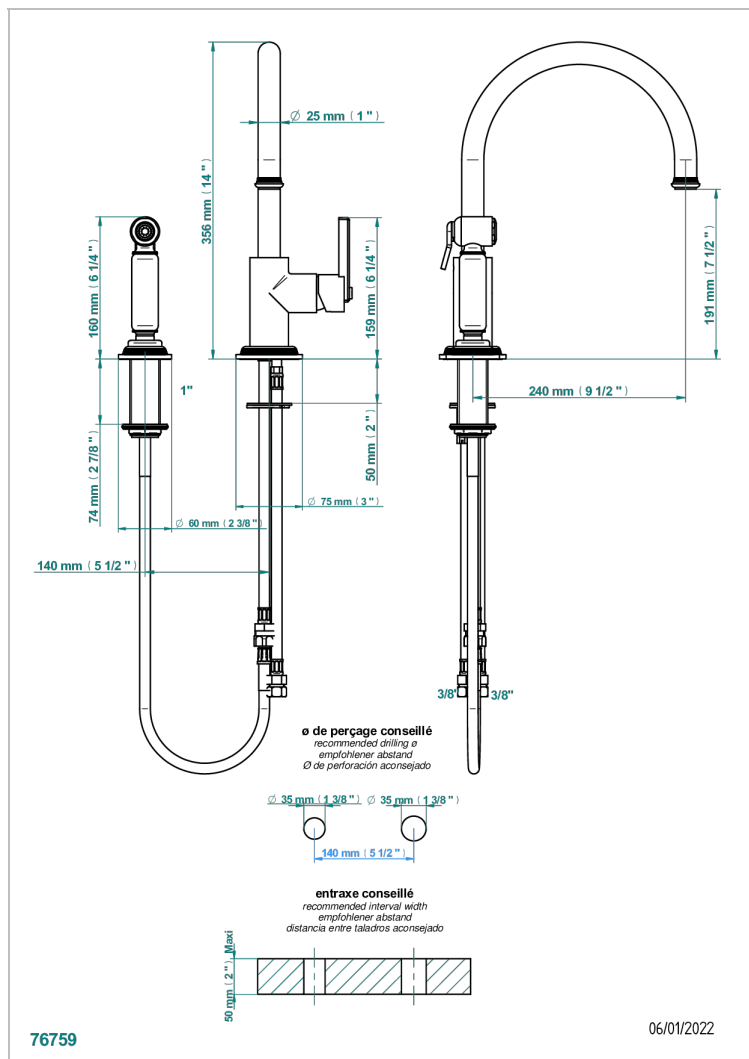

# WEST COAST WITH GUILLOCHE DECOR

U9C-6181N/D

THG<sup>®</sup>  
PARIS

Spültisch-1-loch-einhebelmischer mit schwenkbarem auslauf und seitenbrause

## EIGENSCHAFTEN

- West coast with Guilloché decor
- Spültisch-1-loch-einhebelmischer mit schwenkbarem auslauf und seitenbrause

## VERFÜGBARE OBERFLÄCHEN

Altnickel - H28  
Blassgold - F30  
Blassgold matt unlackiert - F31  
Bronze hell - D01  
Chrom - A02  
Chrom matt - C02

Gold - F01  
Gold matt - F07  
Kupfer altrot matt lackiert - H07  
Mattschwarz keramik - D30  
Natural smoked Brass - A13  
Nickel matt - C01

Pvd nickel matt - H56  
Pvd umber - H66  
Pvd umber matt - H67  
Silbernickel - B01