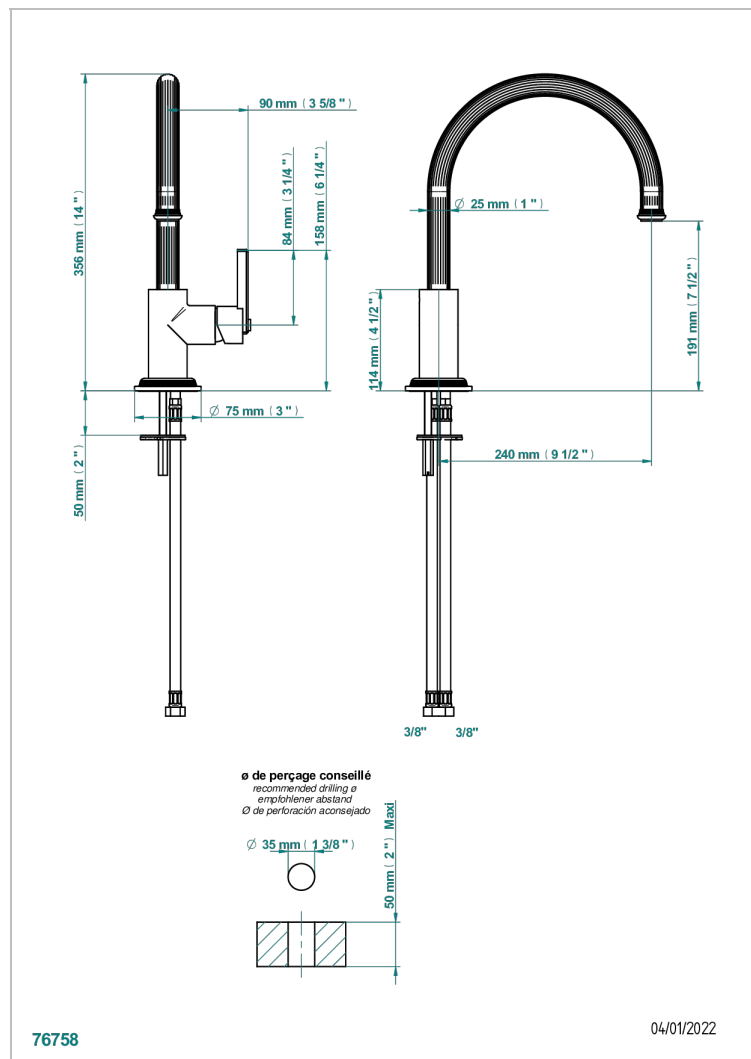

GRAND CENTRAL ONYX NOIR A MANETTES

U9N-6181N

Mitigeur d'évier avec bec orientable

THG[®]
PARIS

76758

04/01/2022

CARACTÉRISTIQUES

- Grand Central Onyx noir à manettes
- Mitigeur d'évier avec bec orientable