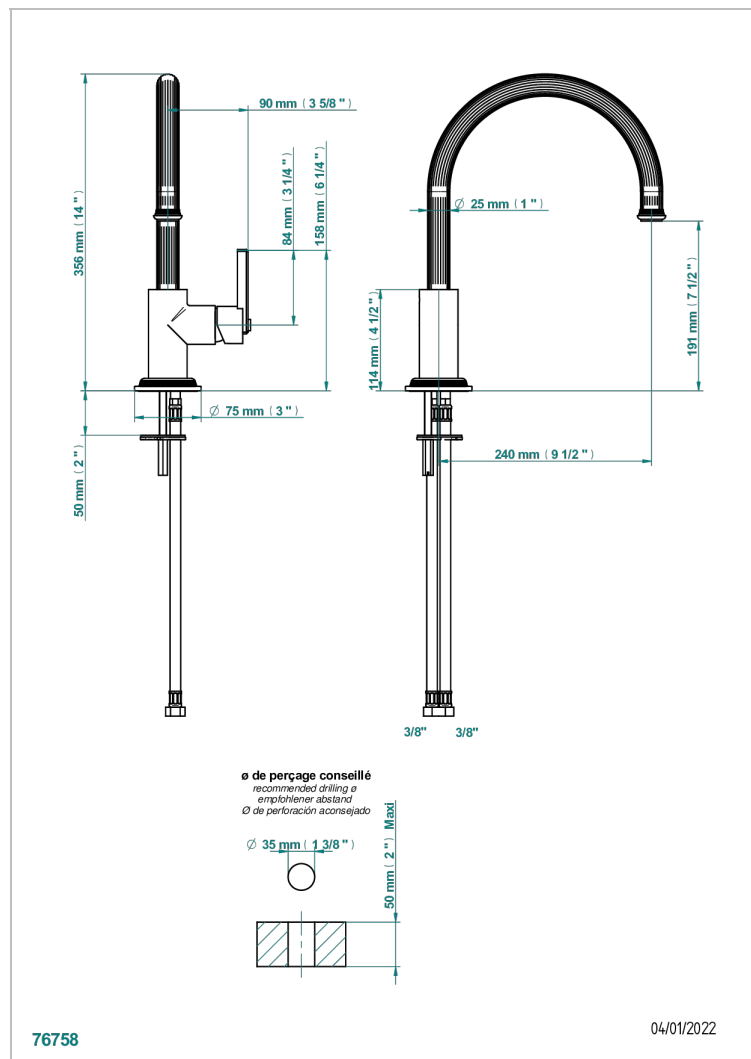

GRAND CENTRAL ONYX NOIR A MANETTES

U9N-6181N

Mitigeur d'évier avec bec orientable

THG[®]
PARIS

CARACTÉRISTIQUES

- Grand Central Onyx noir à manettes
- Mitigeur d'évier avec bec orientable

FINITIONS DISPONIBLES