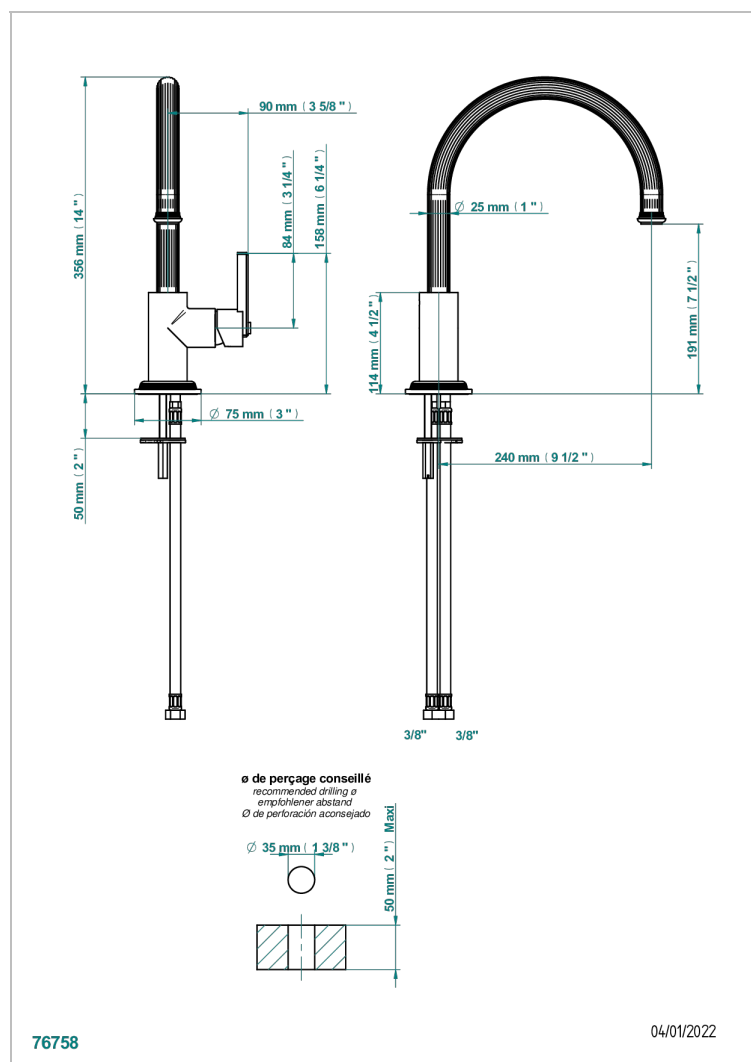

# GRAND CENTRAL BLACK ONYX WITH LEVER

U9N-6181N

THG<sup>®</sup>  
PARIS

Monomando de fregadero con caño giratorio

## CARACTERÍSTICAS

- Grand central Black Onyx with lever
- Monomando de fregadero con caño giratorio