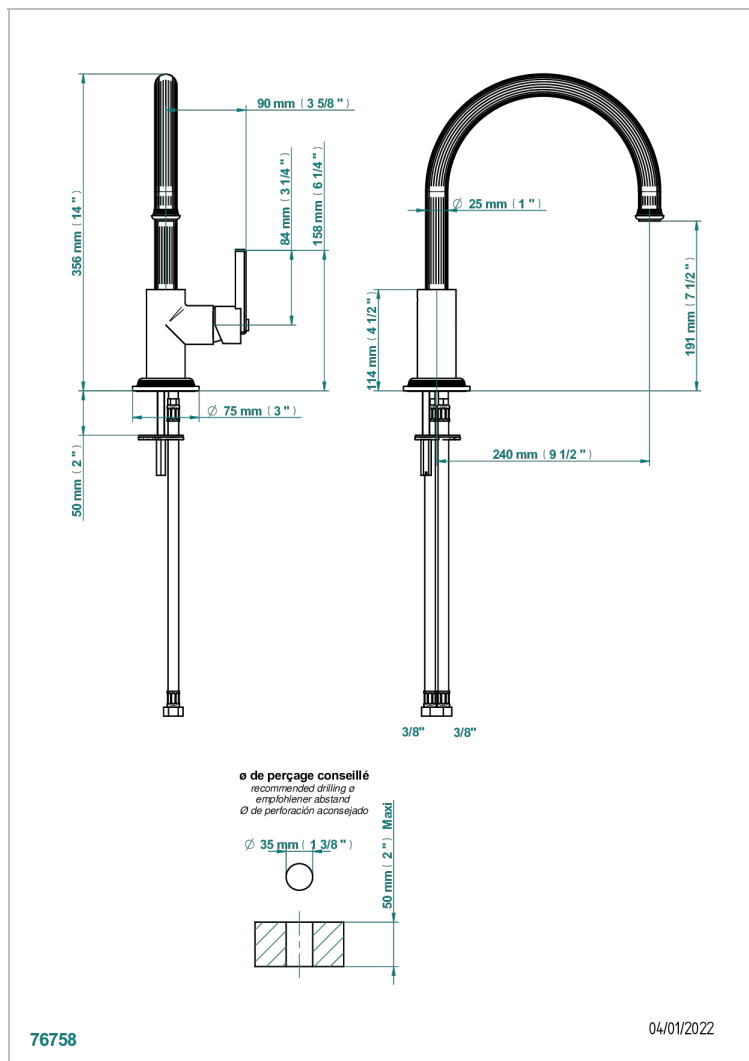

GRAND CENTRAL BLACK ONYX WITH LEVER

U9N-6181N

THG[®]
PARIS

Spültisch-1-loch-einhebelmischer mit schwenkbarem auslauf

EIGENSCHAFTEN

- Grand central Black Onyx with lever
- Spültisch-1-loch-einhebelmischer mit schwenkbarem auslauf

VERFÜGBARE OBERFLÄCHEN

Altnickel - H28
Blassgold - F30
Blassgold matt unlackiert - F31
Bronze hell - D01
Chrom - A02
Chrom matt - C02

Gold - F01
Gold matt - F07
Kupfer altrot matt lackiert - H07
Mattschwarz keramik - D30
Natural smoked Brass - A13
Nickel matt - C01