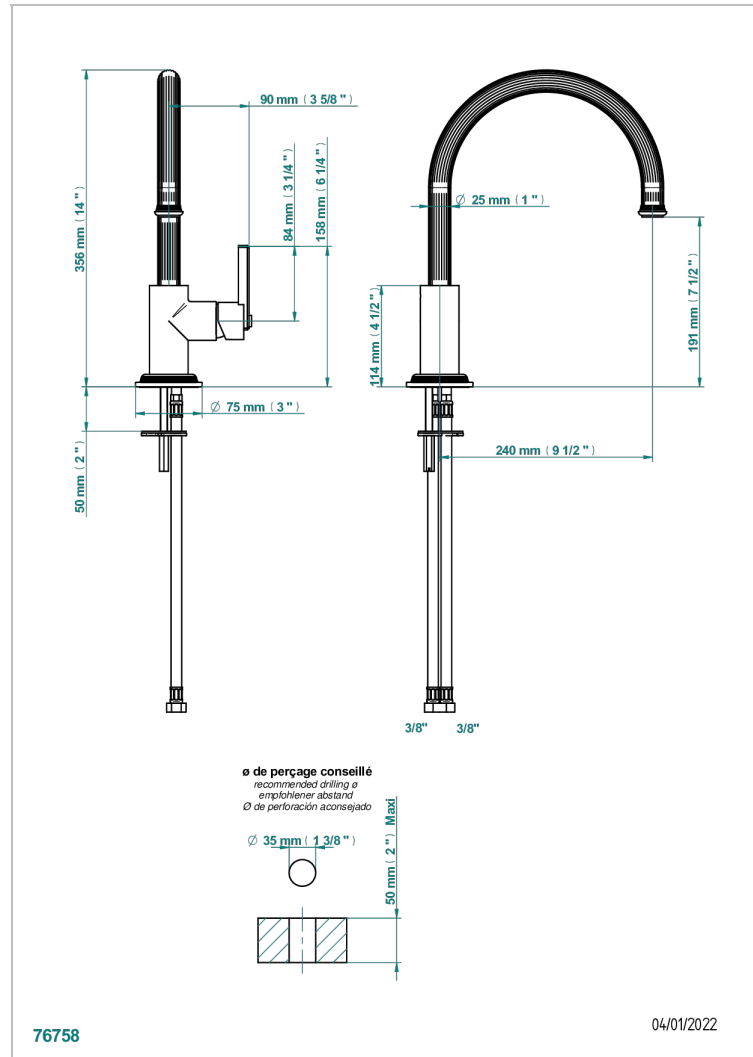

GRAND CENTRAL ONYX NOIR A MANETTES

U9N-6181N

Mitigeur d'évier avec bec orientable

THG[®]
PARIS

CARACTÉRISTIQUES

- Grand Central Onyx noir à manettes
- Mitigeur d'évier avec bec orientable

FINITIONS DISPONIBLES