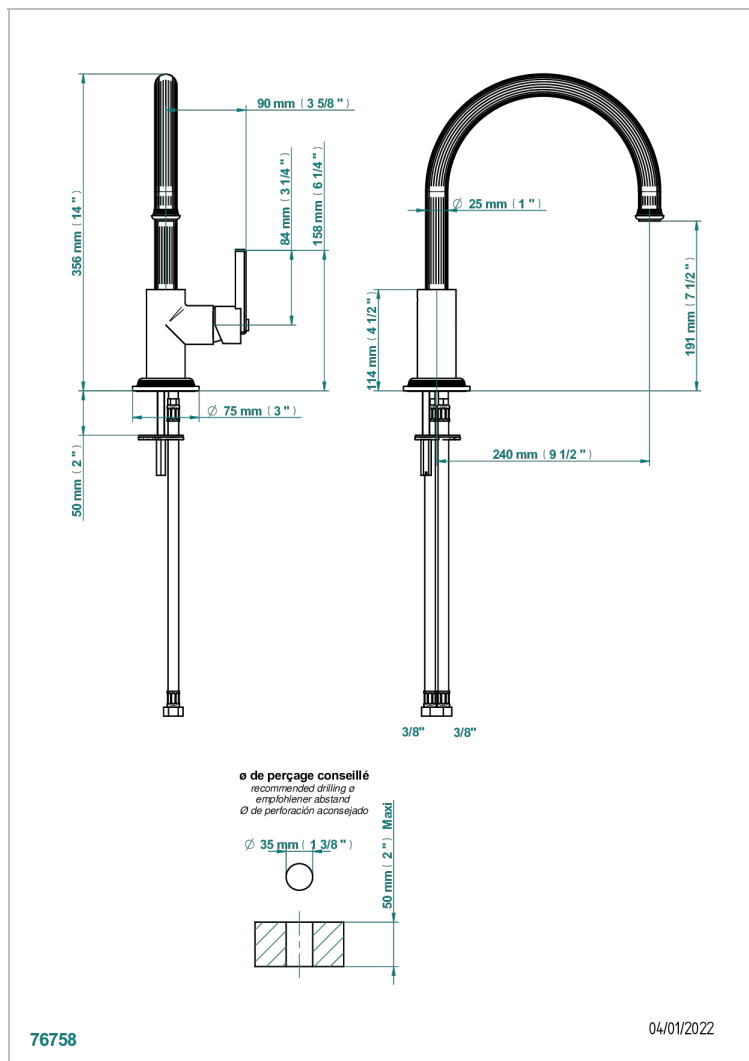

GRAND CENTRAL BLACK ONYX WITH LEVER

U9N-6181N

THG[®]
PARIS

Monomando de fregadero con caño giratorio

CARACTERÍSTICAS

- Grand central Black Onyx with lever
- Monomando de fregadero con caño giratorio

ACABADOS DISPONIBLES