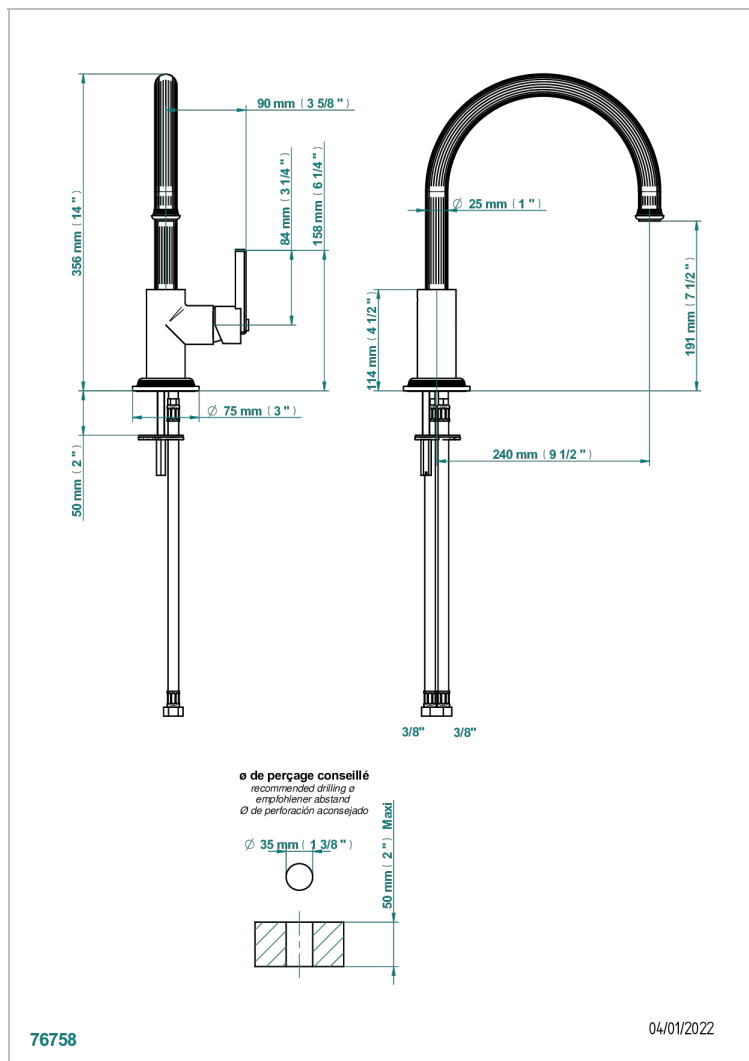

# GRAND CENTRAL BLACK ONYX WITH LEVER

U9N-6181N

THG<sup>®</sup>  
PARIS

Spültisch-1-loch-einhebelmischer mit schwenkbarem auslauf

## EIGENSCHAFTEN

- Grand central Black Onyx with lever
- Spültisch-1-loch-einhebelmischer mit schwenkbarem auslauf