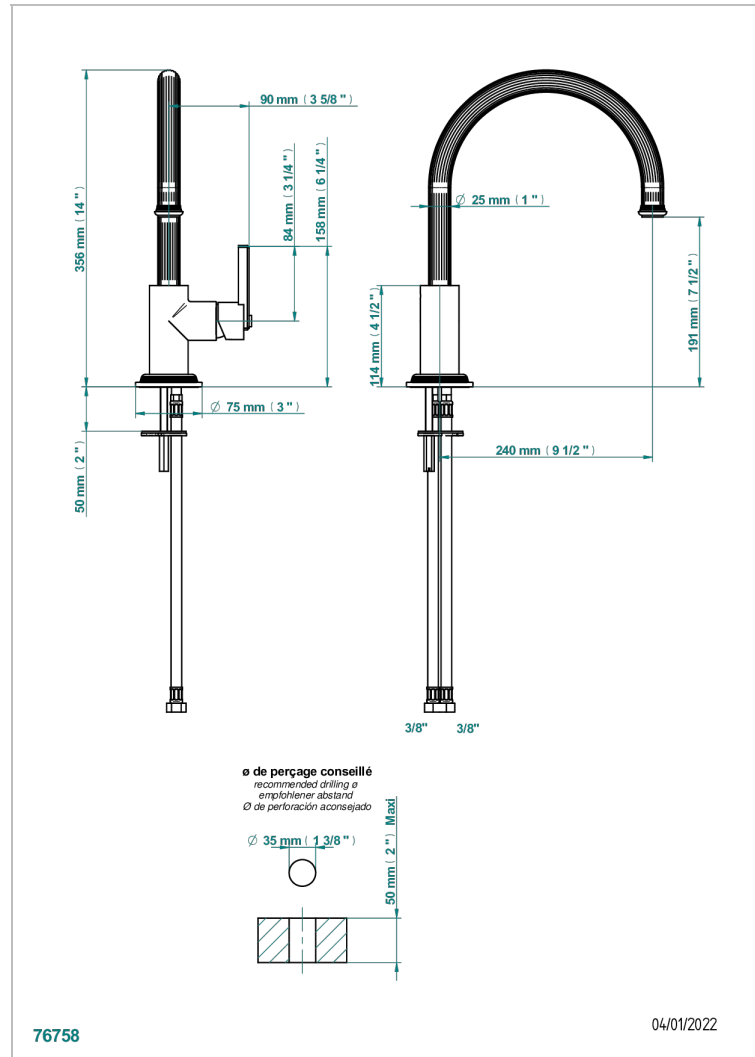

GRAND CENTRAL ONYX NOIR

U9M-6181N

Mitigeur d'évier avec bec orientable

THG[®]
PARIS

CARACTÉRISTIQUES

- Grand Central Onyx noir
- Mitigeur d'évier avec bec orientable

FINITIONS DISPONIBLES

Bronze clair - D01
Chromé - A02
Chromé mat - C02
Doré brillant - F01
Doré mat - F07
Laiton fumé naturel - A13

Nickel brillant - B01
Nickel mat - C01
Noir mat céramique - D30
Or pâle - F30
Or pâle mat - F31
Pvd blush - H62

Pvd blush mat - H60
Pvd couleur bronze brown - F33
Pvd couleur bronze brown - mat - F34
Pvd couleur doré - H52
Pvd couleur doré mat - H53
Pvd couleur laiton - H49