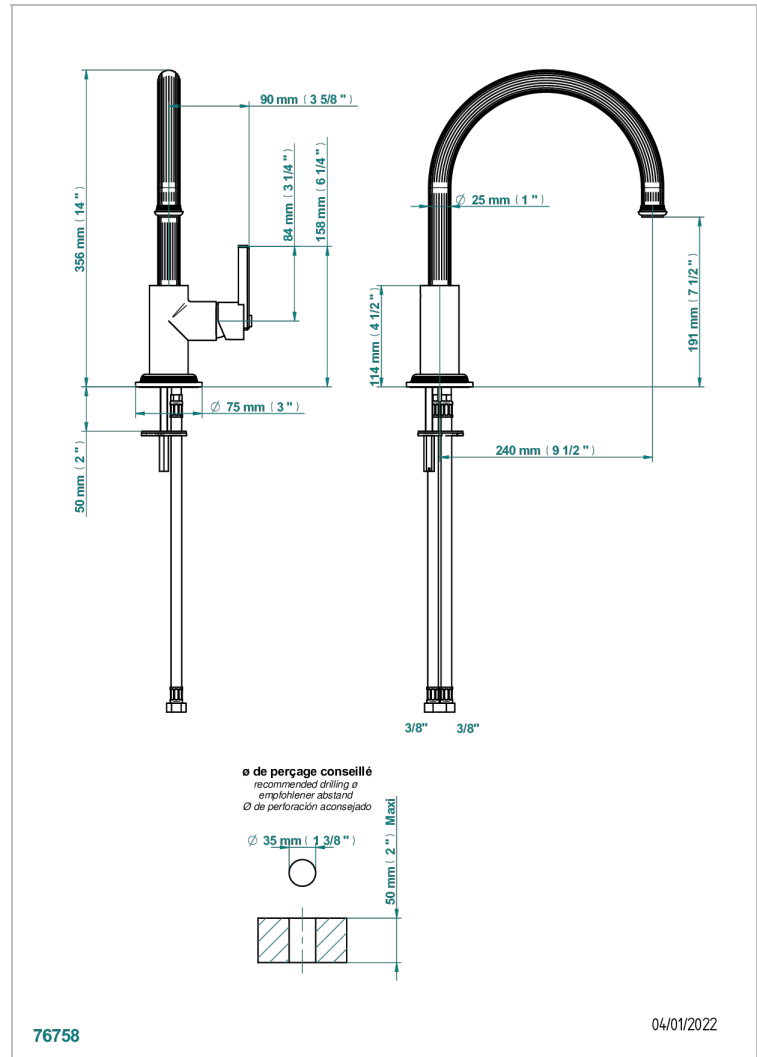

GRAND CENTRAL ONYX NOIR

U9M-6181N

Mitigeur d'évier avec bec orientable

THG[®]
PARIS

CARACTÉRISTIQUES

- Grand Central Onyx noir
- Mitigeur d'évier avec bec orientable

FINITIONS DISPONIBLES

Bronze clair - D01
Chromé - A02
Chromé mat - C02
Doré brillant - F01
Doré mat - F07
Laiton fumé naturel - A13

Nickel brillant - B01
Nickel mat - C01
Noir mat céramique - D30
Or pâle - F30
Or pâle mat - F31
Pvd blush - H62

Pvd blush mat - H60
Pvd couleur bronze brown - F33
Pvd couleur bronze brown - mat - F34
Pvd couleur doré - H52
Pvd couleur doré mat - H53
Pvd couleur laiton - H49