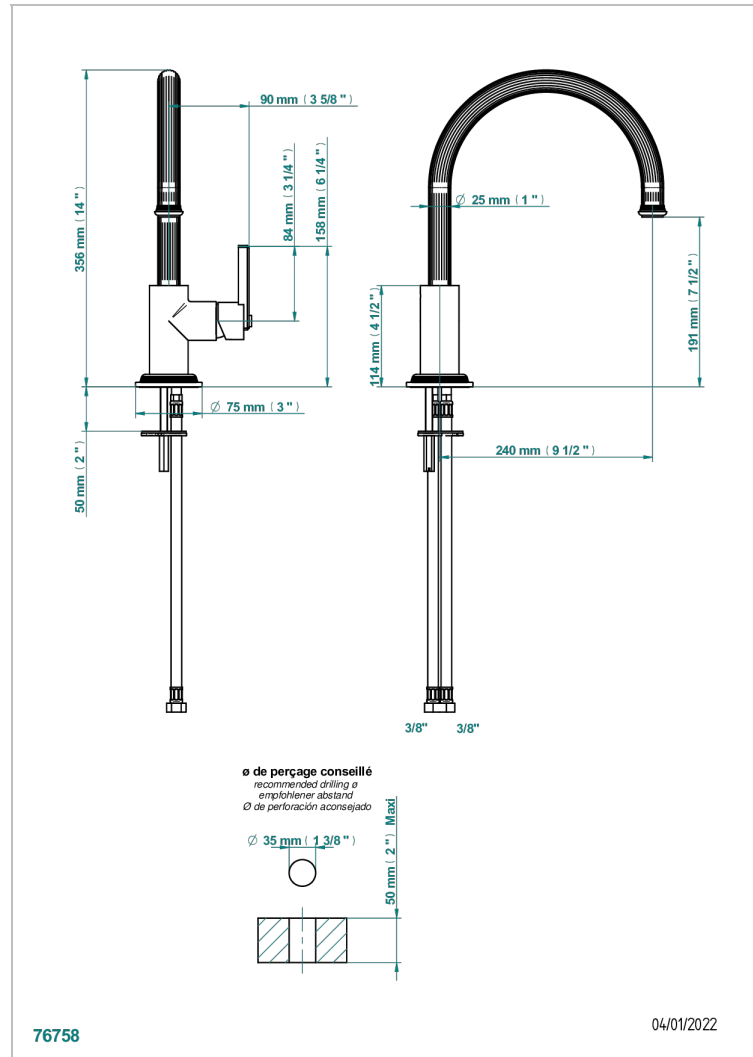

GRAND CENTRAL BLACK ONYX

U9M-6181N

Monomando de fregadero con caño giratorio

THG[®]
PARIS

CARACTERÍSTICAS

- Grand central Black Onyx
- Monomando de fregadero con caño giratorio

ACABADOS DISPONIBLES

Bronce claro - D01
Cerámica negra mate - D30
Cobre viejo mate - H07
Cromo - A02
Cromo mate - C02
Dorado - F01