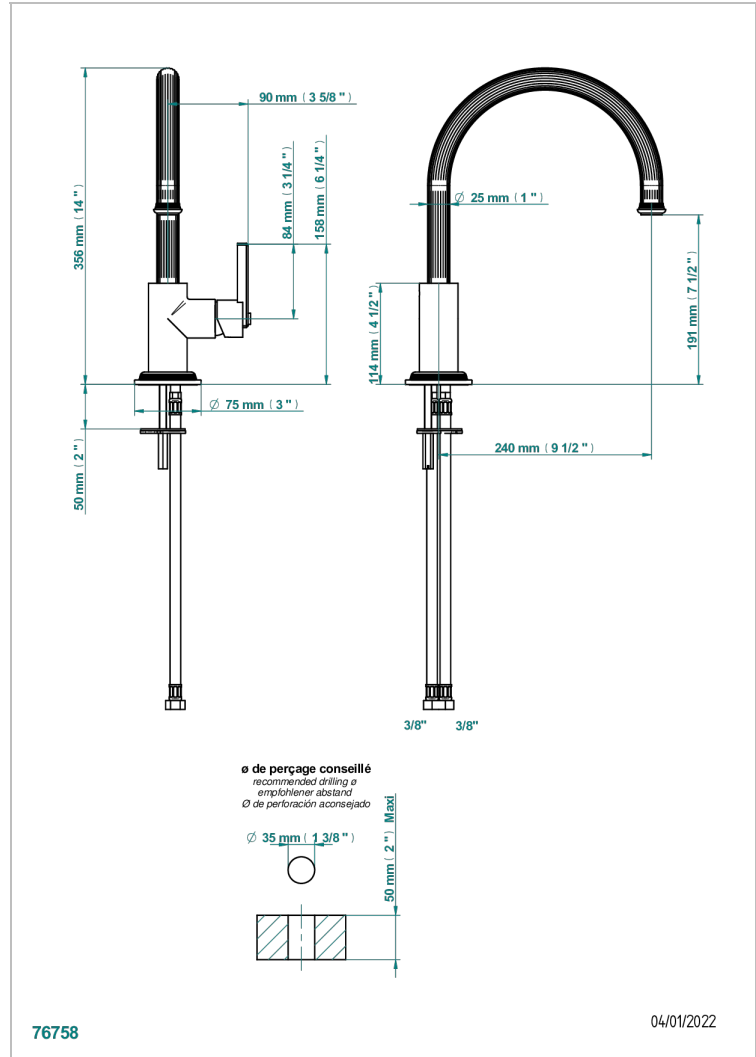

GRAND CENTRAL С РУЧКАМИ-КРЕСТИКАМИ С ЧЕРНЫМ ОНИКСОМ

THG[®]
PARIS

U9M-6181N

Смеситель для кухонной мойки однорычажный

ХАРАКТЕРИСТИКИ

- Grand central с ручками-крестиками с чёрным ониксом
- Смеситель для кухонной мойки однорычажный