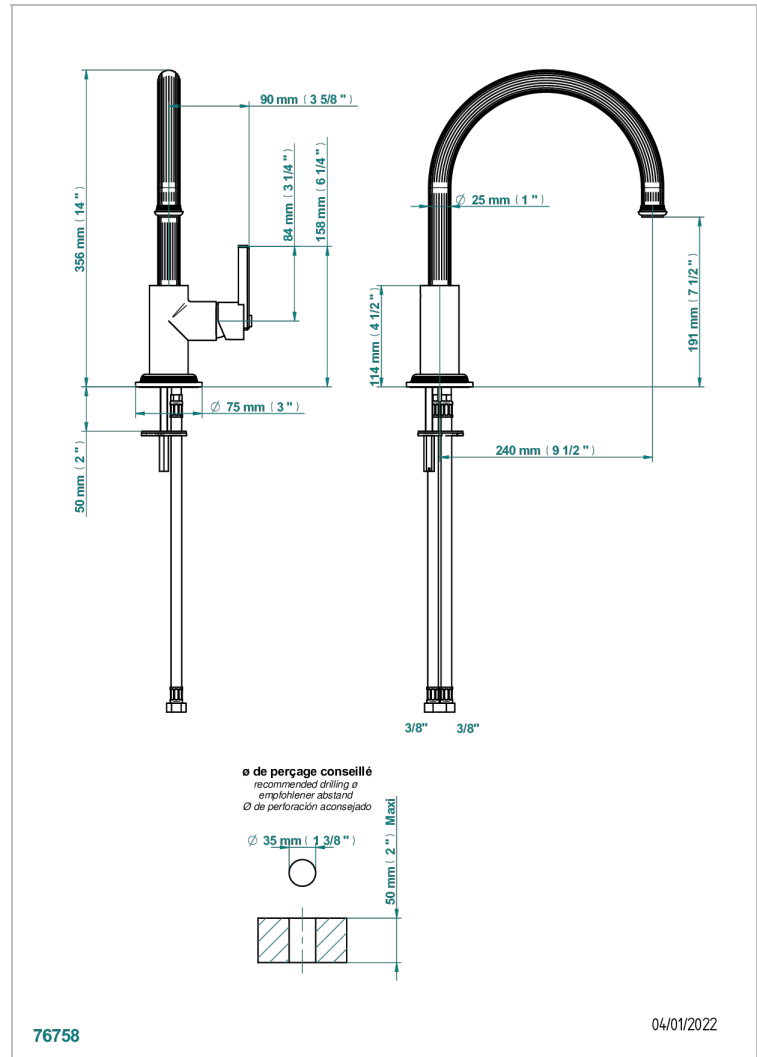

# GRAND CENTRAL ONYX NOIR

U9M-6181N

Mitigeur d'évier avec bec orientable

THG<sup>®</sup>  
PARIS

## CARACTÉRISTIQUES

- Grand Central Onyx noir
- Mitigeur d'évier avec bec orientable