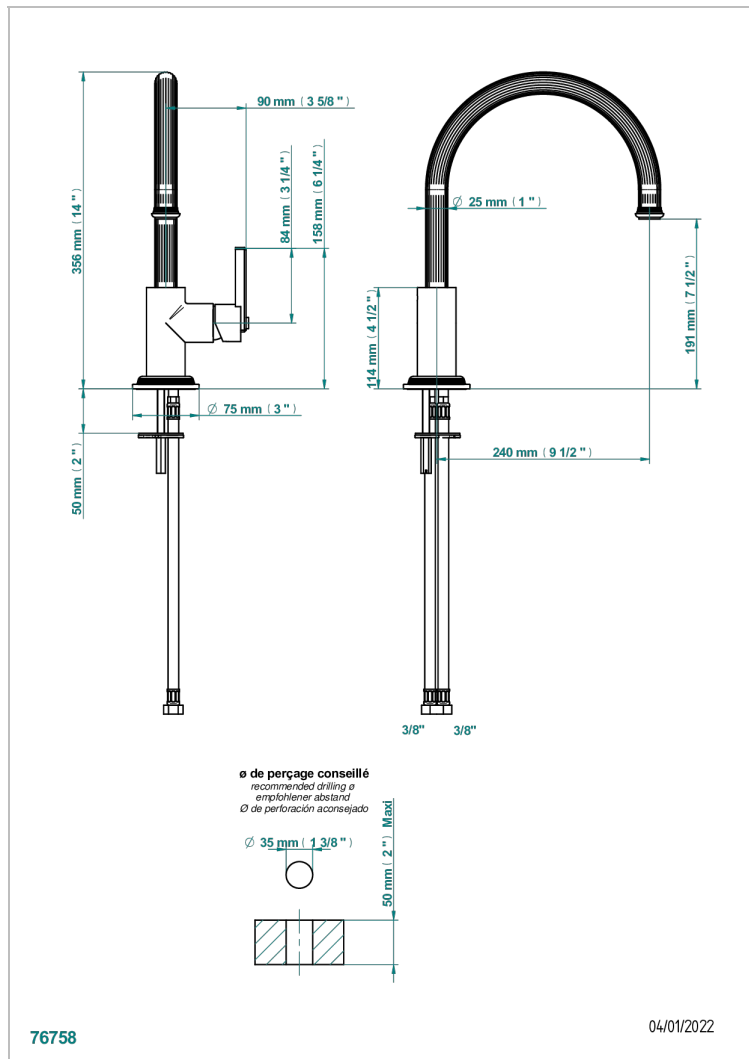

# GRAND CENTRAL BLACK ONYX

U9M-6181N

Monomando de fregadero con caño giratorio

THG<sup>®</sup>  
PARIS

## CARACTERÍSTICAS

- Grand central Black Onyx
- Monomando de fregadero con caño giratorio