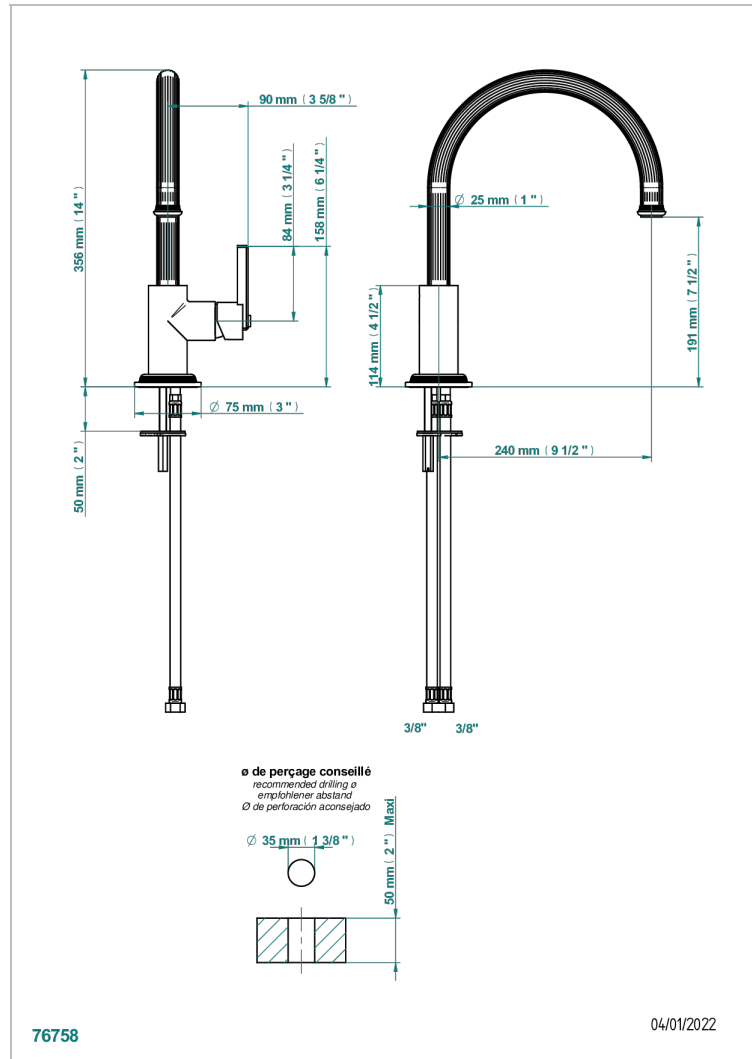

GRAND CENTRAL BLACK ONYX

U9M-6181N

Spültisch-1-loch-einhebelmischer mit schwenkbarem auslauf

THG[®]
PARIS

76758

04/01/2022

EIGENSCHAFTEN

- Grand central Black Onyx
- Spültisch-1-loch-einhebelmischer mit schwenkbarem auslauf

VERFÜGBARE OBERFLÄCHEN

Altnickel - H28
Blassgold - F30
Blassgold matt unlackiert - F31
Bronze hell - D01
Chrom - A02
Chrom matt - C02

Gold - F01
Gold matt - F07
Kupfer altrot matt lackiert - H07
Mattschwarz keramik - D30
Natural smoked Brass - A13
Nickel matt - C01