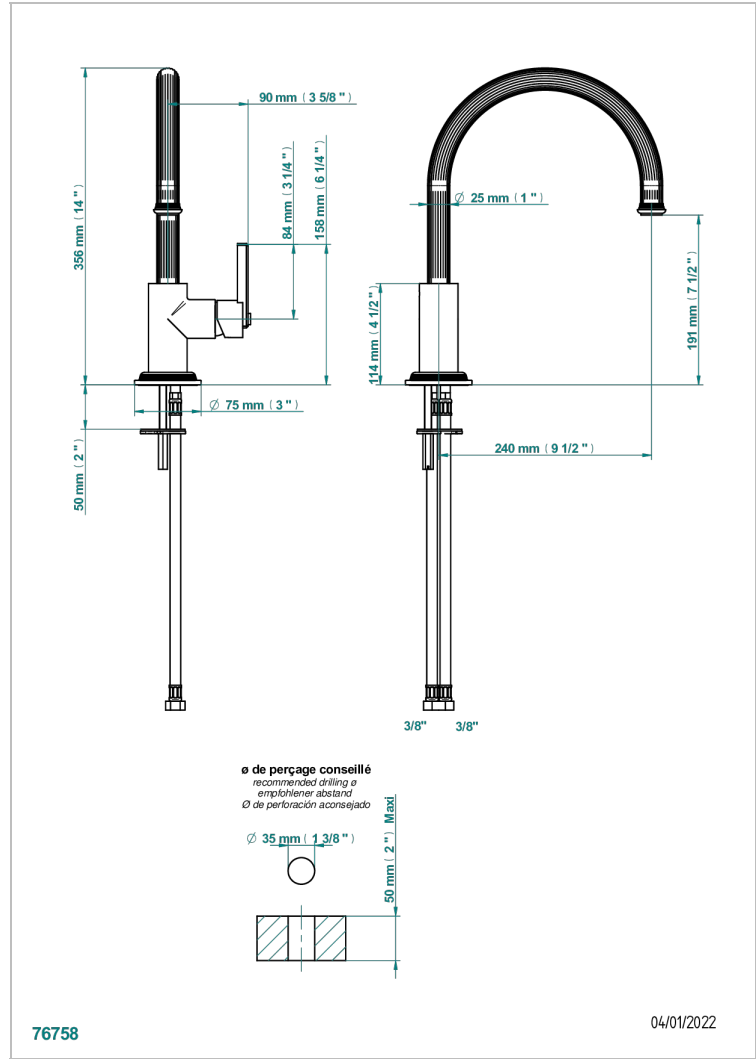

# GRAND CENTRAL BLACK ONYX

U9M-6181N

可转向喷嘴水槽温控龙头

THG<sup>®</sup>  
PARIS

## 特色

- Grand central Black Onyx
- 可转向喷嘴水槽温控龙头