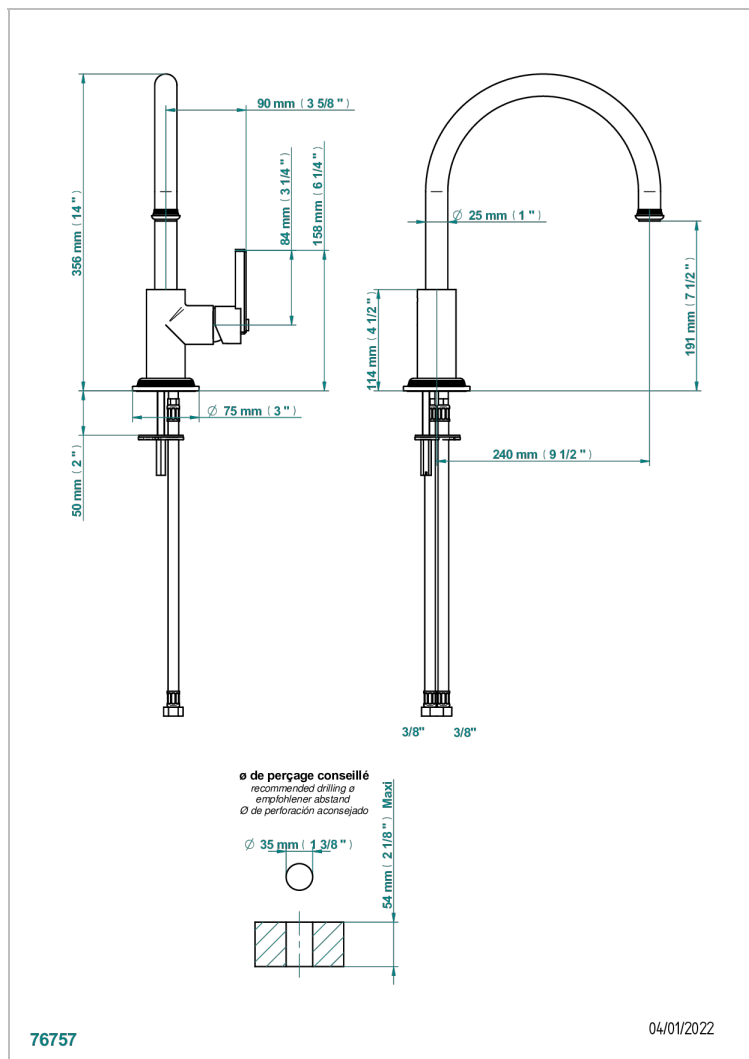

# WEST COAST ONYX NOIR A MANETTES

U9F-6181N

Mitigeur d'évier avec bec orientable

THG<sup>®</sup>  
PARIS

## CARACTÉRISTIQUES

- West Coast Onyx noir à manettes
- Mitigeur d'évier avec bec orientable