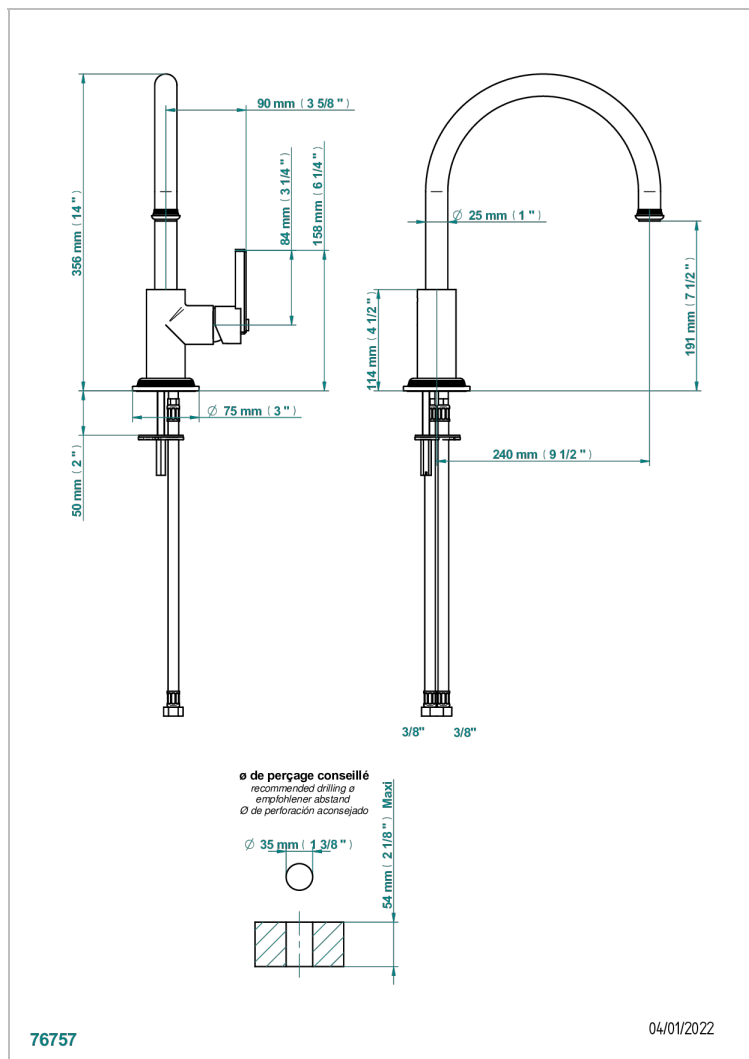

WEST COAST ONYX NOIR A MANETTES

U9F-6181N

Mitigeur d'évier avec bec orientable

THG[®]
PARIS

CARACTÉRISTIQUES

- West Coast Onyx noir à manettes
- Mitigeur d'évier avec bec orientable

FINITIONS DISPONIBLES

Bronze clair - D01
Chromé - A02
Chromé mat - C02
Doré brillant - F01
Doré mat - F07
Laiton fumé naturel - A13

Nickel brillant - B01
Nickel mat - C01
Noir mat céramique - D30
Or pâle - F30
Or pâle mat - F31
Pvd blush - H62

Pvd blush mat - H60
Pvd couleur bronze brown - F33
Pvd couleur bronze brown - mat - F34
Pvd couleur doré - H52
Pvd couleur doré mat - H53
Pvd couleur laiton - H49