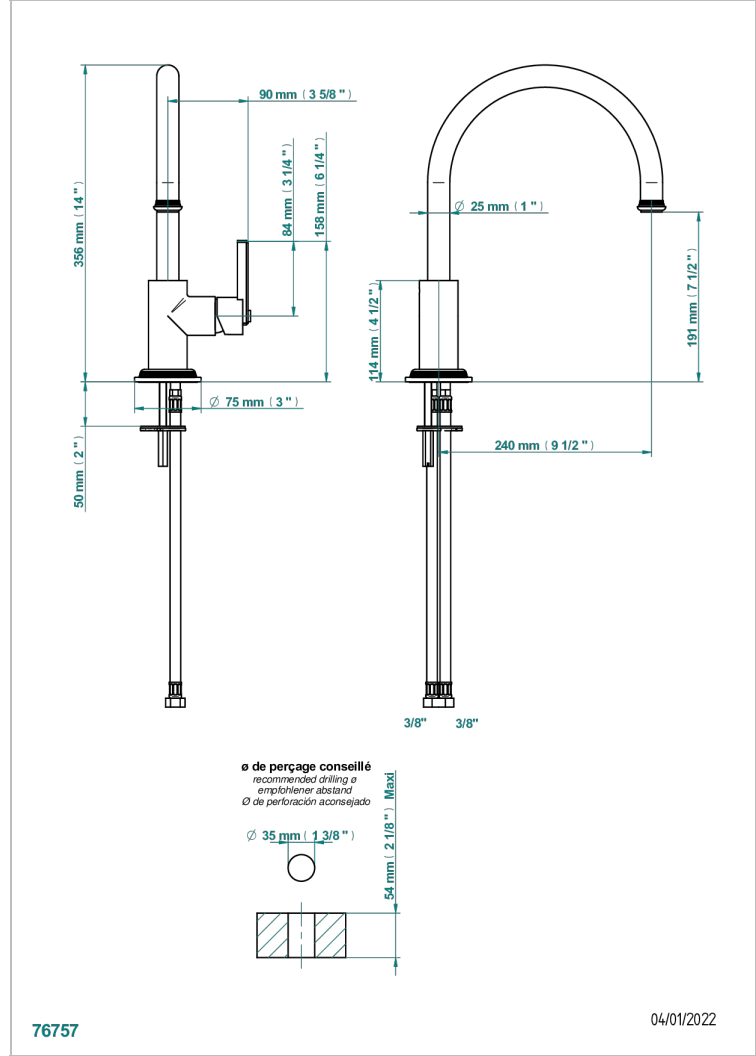

# WEST COAST BLACK ONYX WITH LEVER

U9F-6181N

Monomando de fregadero con caño giratorio

THG<sup>®</sup>  
PARIS

## CARACTERÍSTICAS

- West Coast Black Onyx with lever
- Monomando de fregadero con caño giratorio