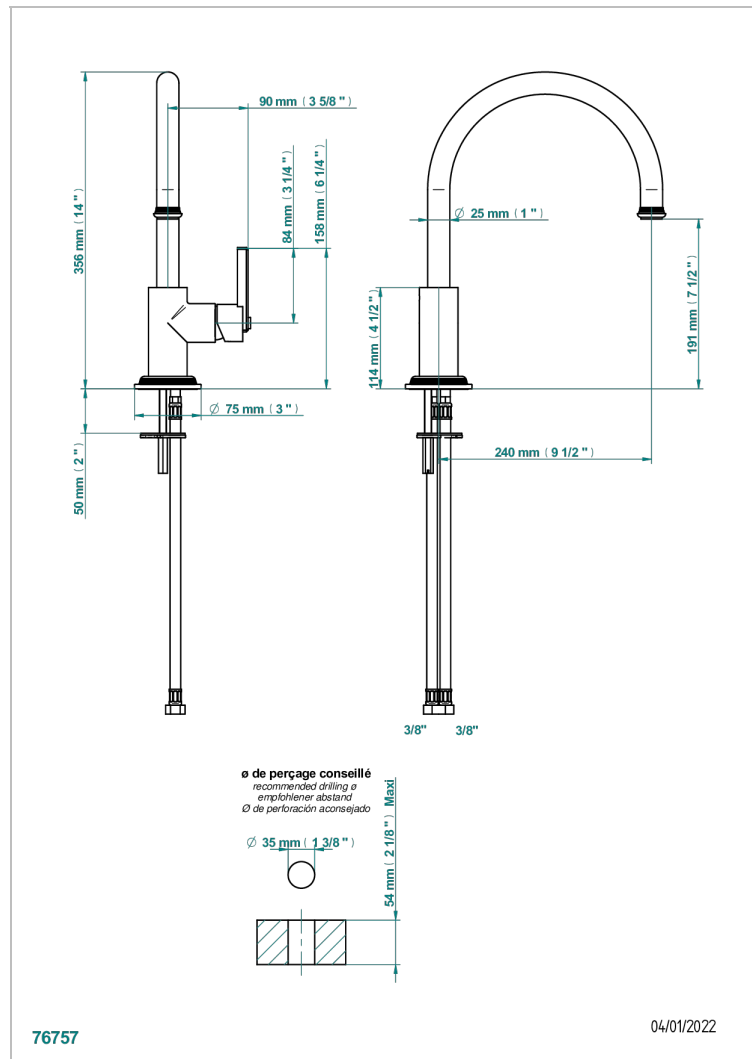

WEST COAST BLACK ONYX WITH LEVER

U9F-6181N

Spültisch-1-loch-einhebelmischer mit schwenkbarem auslauf

THG[®]
PARIS

EIGENSCHAFTEN

- West Coast Black Onyx with lever
- Spültisch-1-loch-einhebelmischer mit schwenkbarem auslauf

VERFÜGBARE OBERFLÄCHEN

Altnickel - H28
Blassgold - F30
Blassgold matt unlackiert - F31
Bronze hell - D01
Chrom - A02
Chrom matt - C02

Gold - F01
Gold matt - F07
Kupfer altrot matt lackiert - H07
Mattschwarz keramik - D30
Natural smoked Brass - A13
Nickel matt - C01