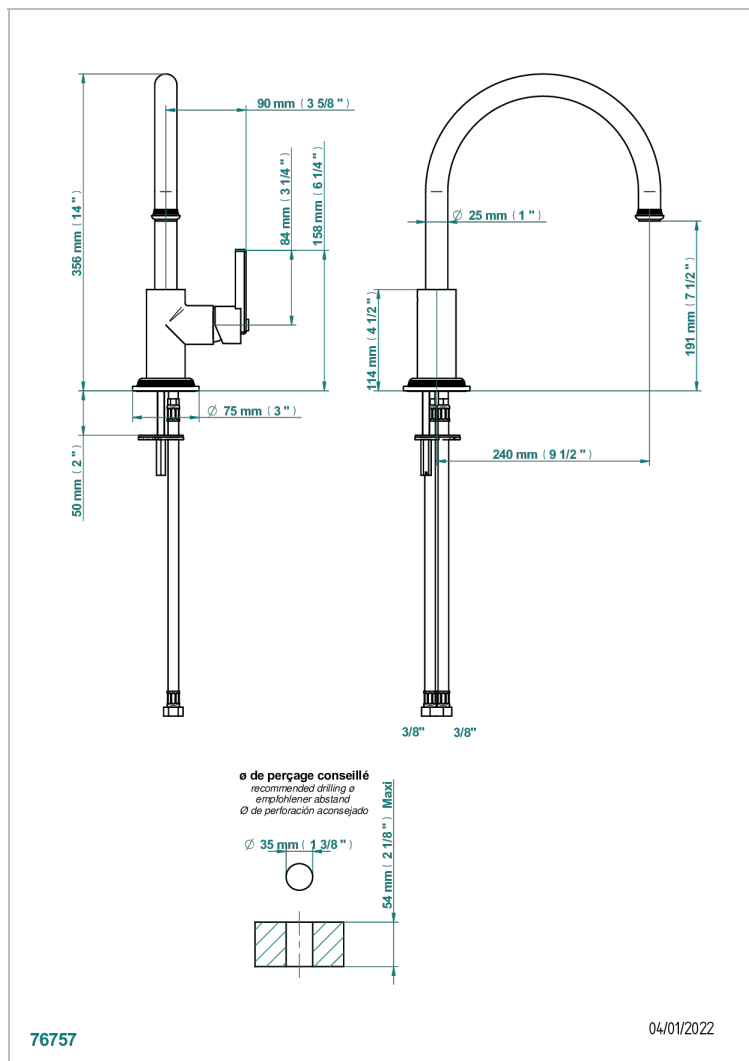

WEST COAST BLACK ONYX WITH LEVER

U9F-6181N

Monomando de fregadero con caño giratorio

THG[®]
PARIS

CARACTERÍSTICAS

- West Coast Black Onyx with lever
- Monomando de fregadero con caño giratorio

ACABADOS DISPONIBLES