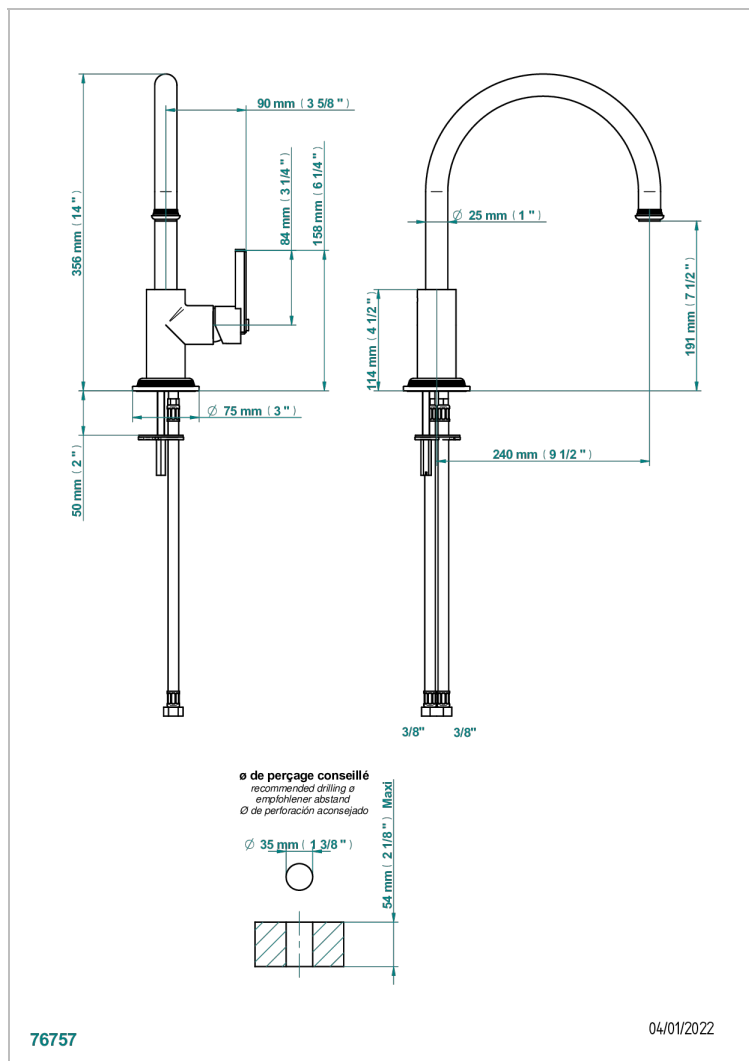

WEST COAST BLACK ONYX WITH LEVER

U9F-6181N

Spültisch-1-loch-einhebelmischer mit schwenkbarem auslauf

THG[®]
PARIS

EIGENSCHAFTEN

- West Coast Black Onyx with lever
- Spültisch-1-loch-einhebelmischer mit schwenkbarem auslauf

VERFÜGBARE OBERFLÄCHEN

Altnickel - H28
Blassgold - F30
Blassgold matt unlackiert - F31
Bronze hell - D01
Chrom - A02
Chrom matt - C02

Gold - F01
Gold matt - F07
Kupfer altrot matt lackiert - H07
Mattschwarz keramik - D30
Natural smoked Brass - A13
Nickel matt - C01