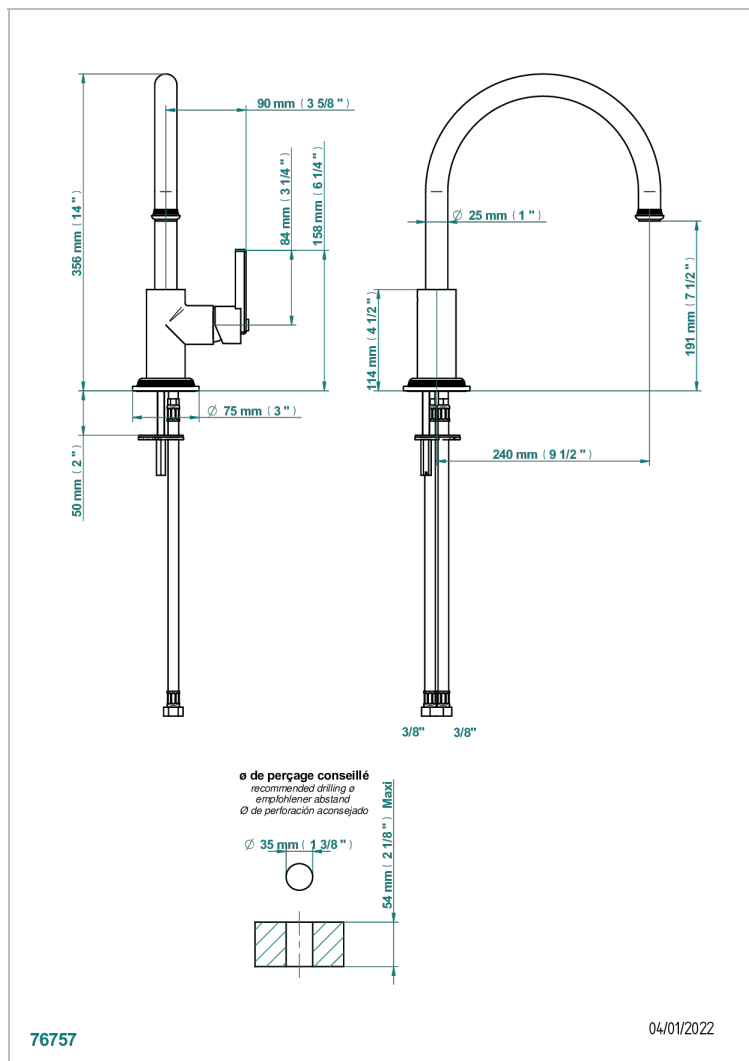

WEST COAST ONYX NOIR

U9E-6181N

Mitigeur d'évier avec bec orientable

THG[®]
PARIS

CARACTÉRISTIQUES

- West Coast Onyx noir
- Mitigeur d'évier avec bec orientable

FINITIONS DISPONIBLES

Bronze clair - D01
Chromé - A02
Chromé mat - C02
Doré brillant - F01
Doré mat - F07
Laiton fumé naturel - A13

Nickel brillant - B01
Nickel mat - C01
Noir mat céramique - D30
Or pâle - F30
Or pâle mat - F31
Pvd blush - H62

Pvd blush mat - H60
Pvd couleur bronze brown - F33
Pvd couleur bronze brown - mat - F34
Pvd couleur doré - H52
Pvd couleur doré mat - H53
Pvd couleur laiton - H49