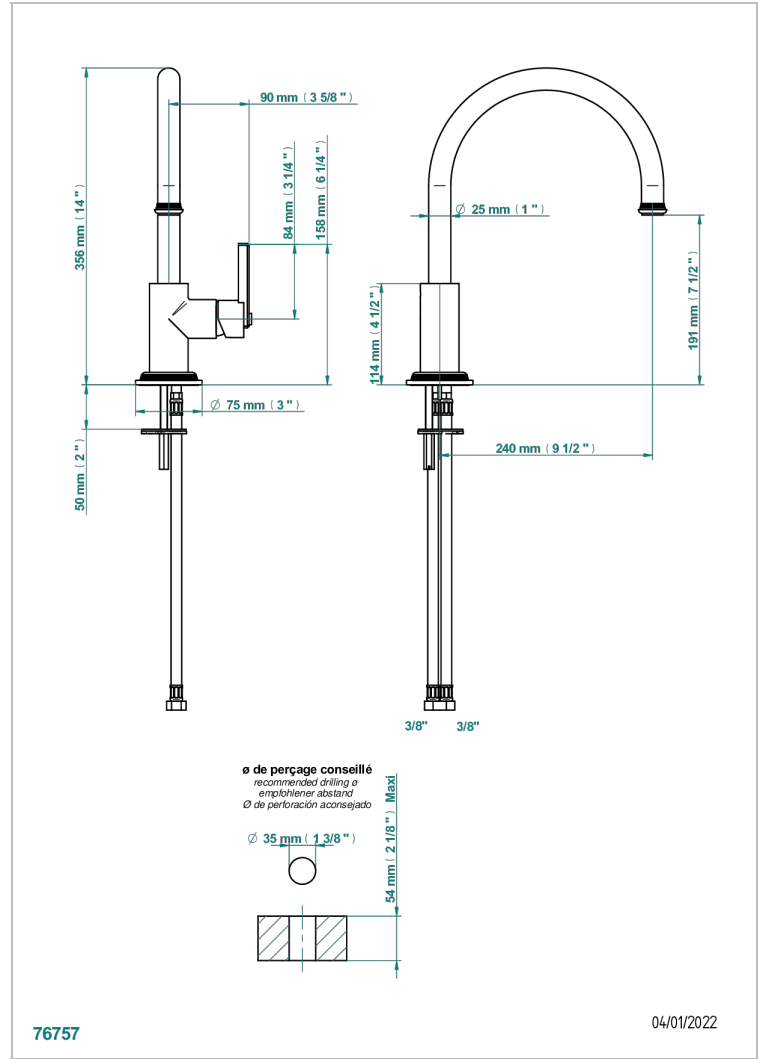

WEST COAST BLACK ONYX

U9E-6181N

Monomando de fregadero con caño giratorio

THG[®]
PARIS

CARACTERÍSTICAS

- West Coast Black Onyx
- Monomando de fregadero con caño giratorio

ACABADOS DISPONIBLES

Bronce claro - D01
Cerámica negra mate - D30
Cobre viejo mate - H07
Cromo - A02
Cromo mate - C02
Dorado - F01