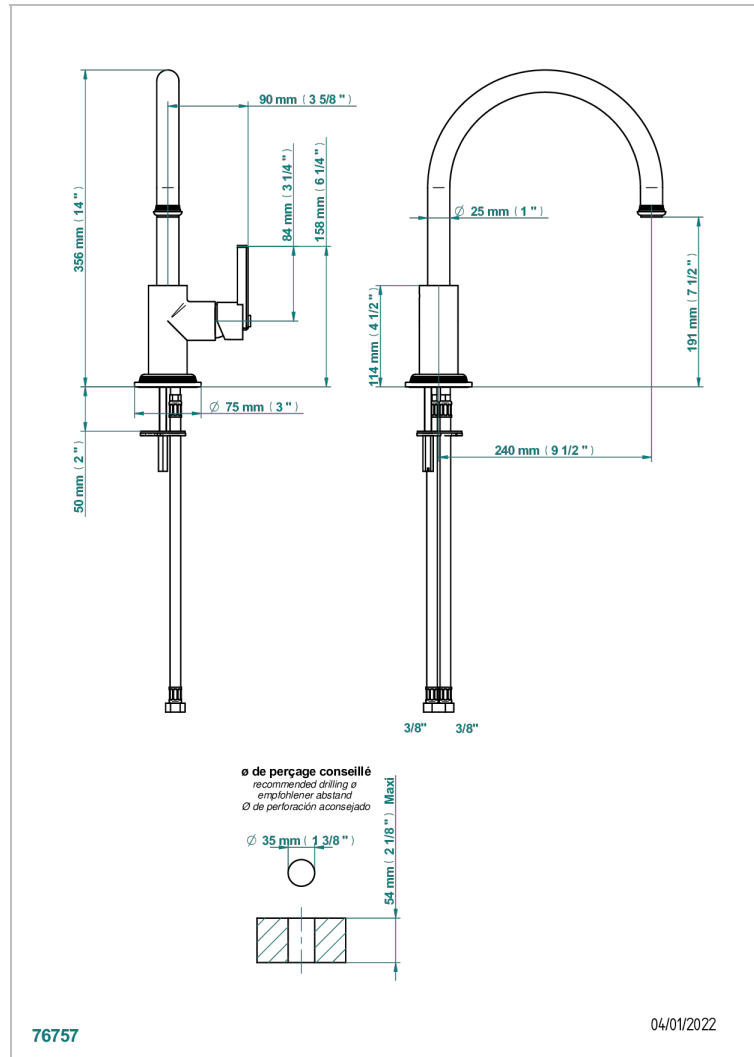

WEST COAST BLACK ONYX

U9E-6181N

Spültisch-1-loch-einhebelmischer mit schwenkbarem auslauf

THG[®]
PARIS

EIGENSCHAFTEN

- West Coast Black Onyx
- Spültisch-1-loch-einhebelmischer mit schwenkbarem auslauf

VERFÜGBARE OBERFLÄCHEN