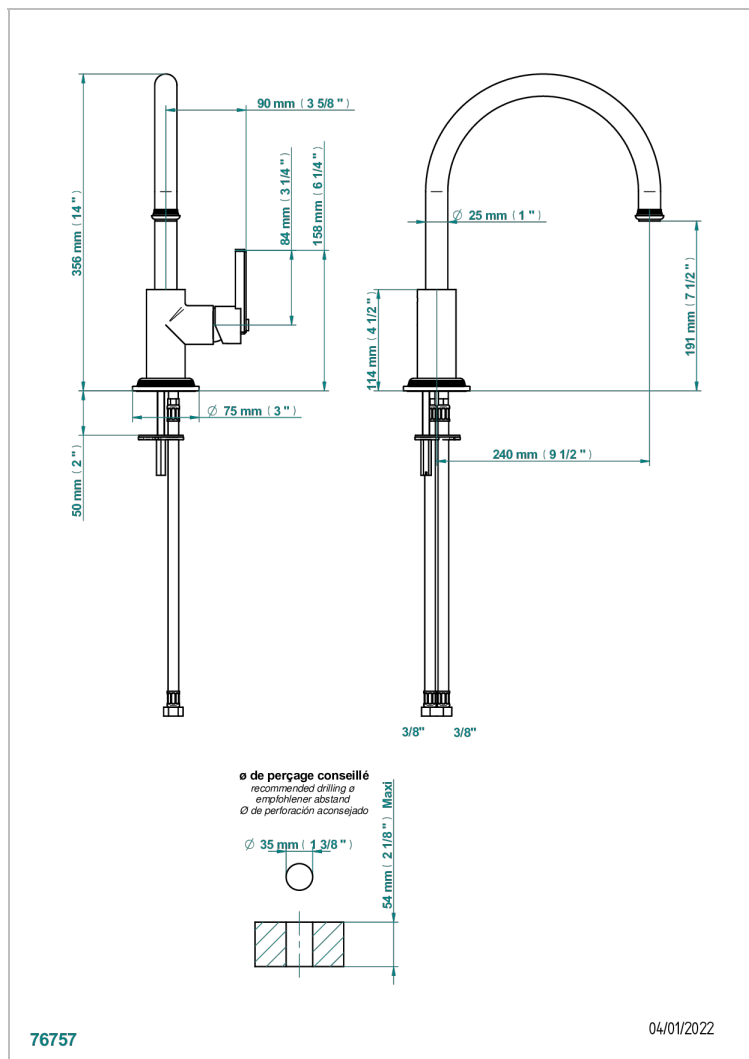

WEST COAST ONYX NOIR

U9E-6181N

Mitigeur d'évier avec bec orientable

THG[®]
PARIS

CARACTÉRISTIQUES

- West Coast Onyx noir
- Mitigeur d'évier avec bec orientable

FINITIONS DISPONIBLES

Bronze clair - D01
Chromé - A02
Chromé mat - C02
Doré brillant - F01
Doré mat - F07
Laiton fumé naturel - A13

Nickel brillant - B01
Nickel mat - C01
Noir mat céramique - D30
Or pâle - F30
Or pâle mat - F31
Pvd blush - H62

Pvd blush mat - H60
Pvd couleur bronze brown - F33
Pvd couleur bronze brown - mat - F34
Pvd couleur doré - H52
Pvd couleur doré mat - H53
Pvd couleur laiton - H49