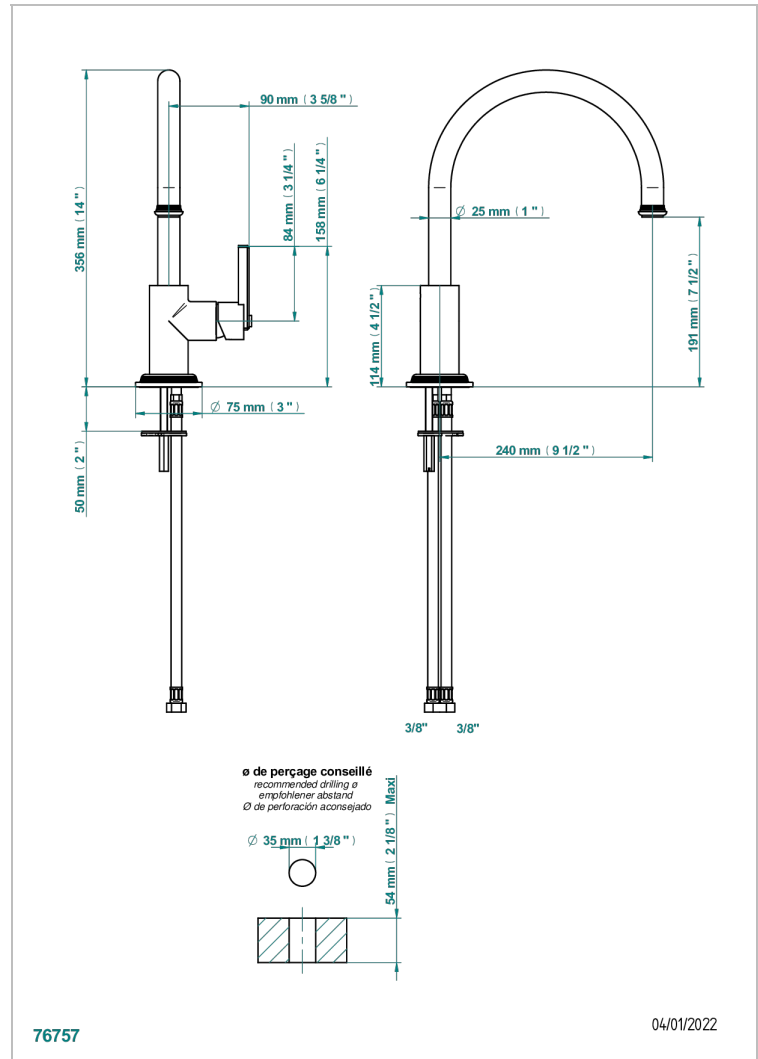

WEST COAST BLACK ONYX

U9E-6181N

Monomando de fregadero con caño giratorio

THG[®]
PARIS

CARACTERÍSTICAS

- West Coast Black Onyx
- Monomando de fregadero con caño giratorio

ACABADOS DISPONIBLES

Bronce claro - D01
Cerámica negra mate - D30
Cobre viejo mate - H07
Cromo - A02
Cromo mate - C02
Dorado - F01