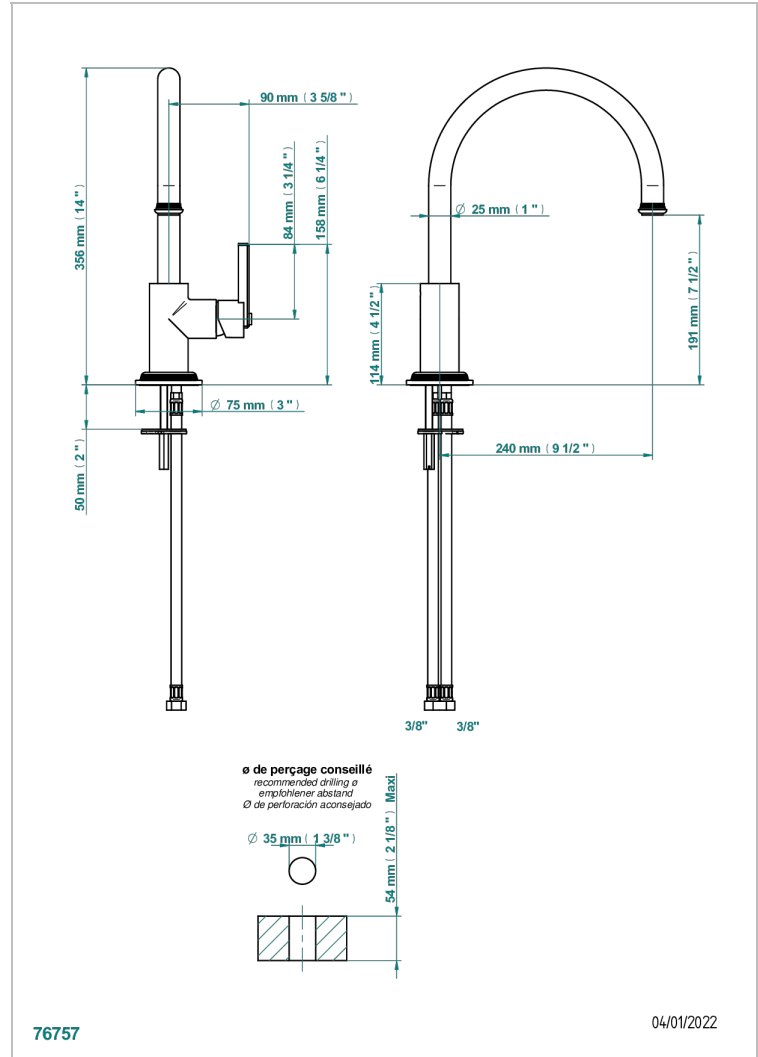

# WEST COAST BLACK ONYX

U9E-6181N

Spültisch-1-loch-einhebelmischer mit schwenkbarem auslauf

THG<sup>®</sup>  
PARIS

## EIGENSCHAFTEN

- West Coast Black Onyx
- Spültisch-1-loch-einhebelmischer mit schwenkbarem auslauf