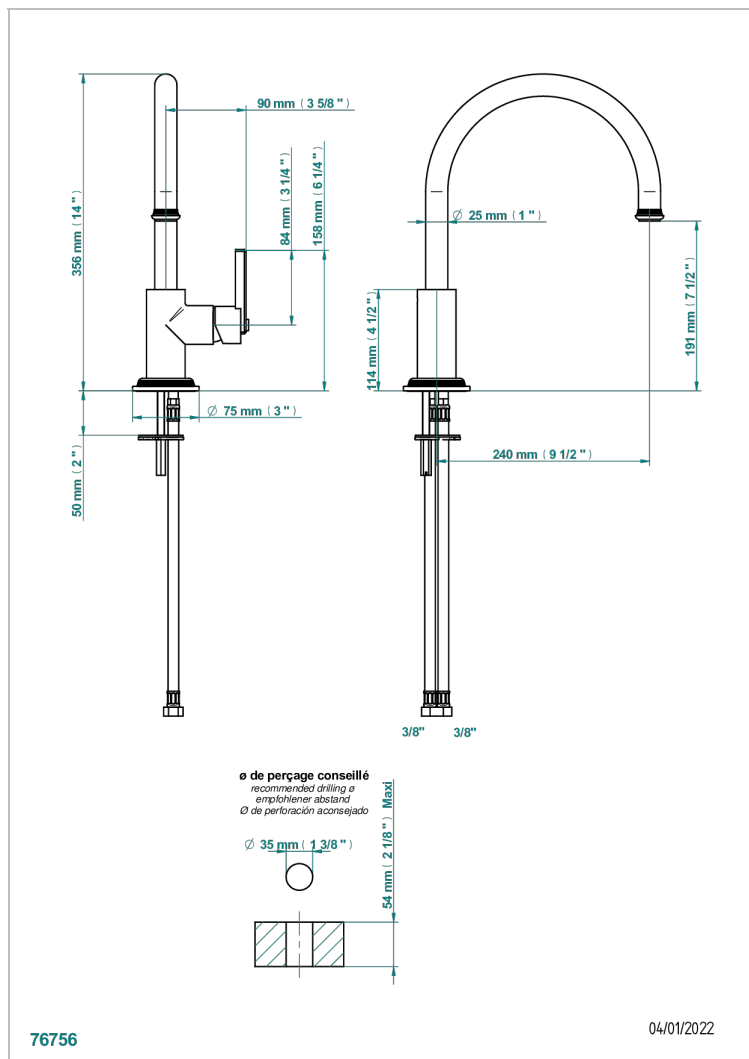

WEST COAST GUILLOCHE LIN A MANETTES

U9D-6181N

Mitigeur d'évier avec bec orientable

THG[®]
PARIS

CARACTÉRISTIQUES

- West Coast Guilloché Lin à manettes
- Mitigeur d'évier avec bec orientable

FINITIONS DISPONIBLES

Bronze clair - D01
Chromé - A02
Chromé insert doré - GA1
Chromé mat - C02
Doré brillant - F01
Doré mat - F07

Laiton fumé naturel - A13
Nickel brillant - B01
Nickel mat - C01
Noir mat céramique - D30
Or pâle - F30
Or pâle mat - F31