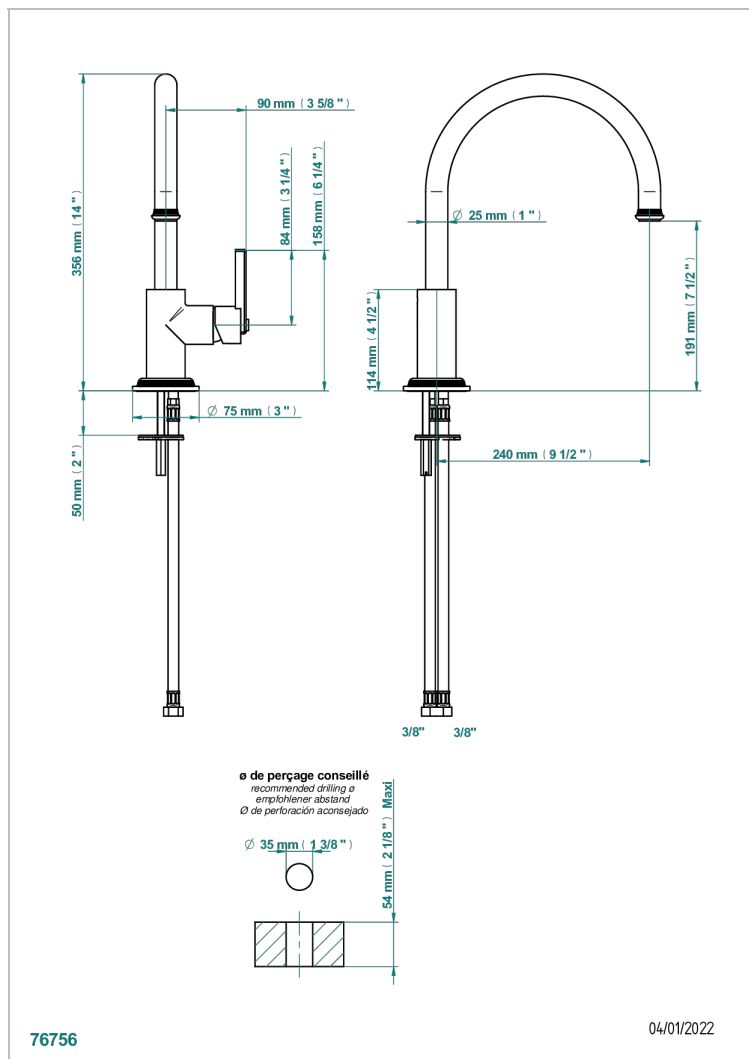

# WEST COAST GUILLOCHE LIN A MANETTES

U9D-6181N

Mitigeur d'évier avec bec orientable

THG<sup>®</sup>  
PARIS

## CARACTÉRISTIQUES

- West Coast Guilloché Lin à manettes
- Mitigeur d'évier avec bec orientable