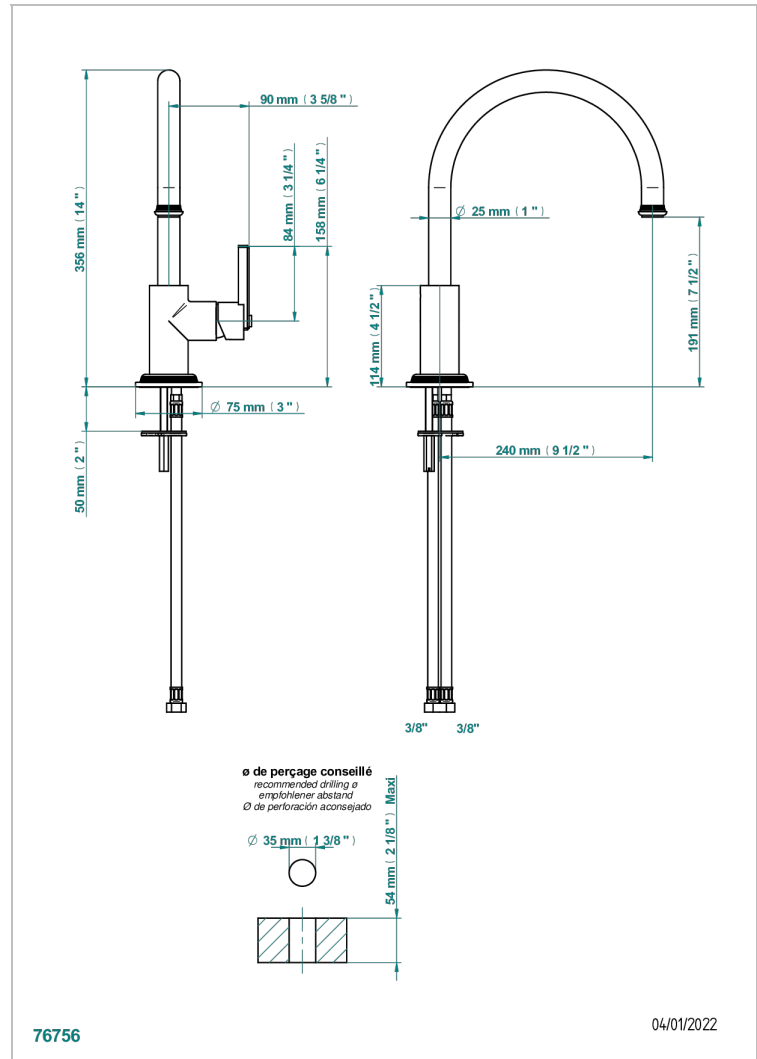

# WEST COAST WITH GUILLOCHE DECOR WITH LEVER

U9D-6181N

THG<sup>®</sup>  
PARIS

Monomando de fregadero con caño giratorio

## CARACTERÍSTICAS

- West coast with Guilloché decor with lever
- Monomando de fregadero con caño giratorio