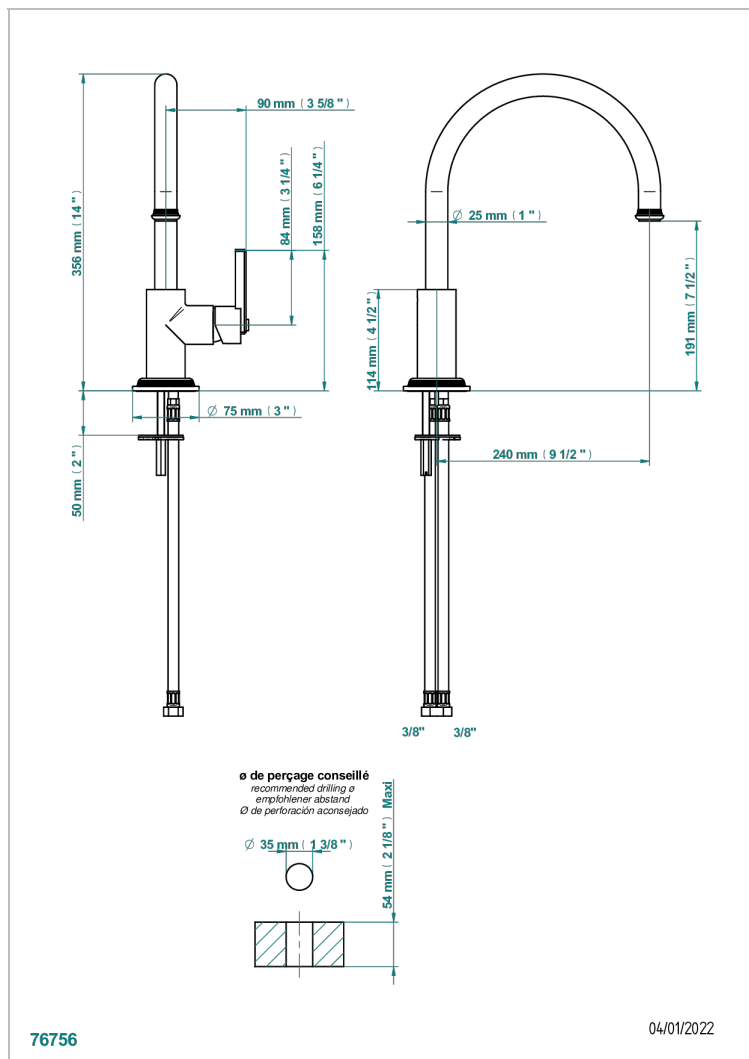

# WEST COAST WITH GUILLOCHE DECOR WITH LEVER

U9D-6181N

Monomando de fregadero con caño giratorio

## CARACTERÍSTICAS

- West coast with Guilloché decor with lever
- Monomando de fregadero con caño giratorio