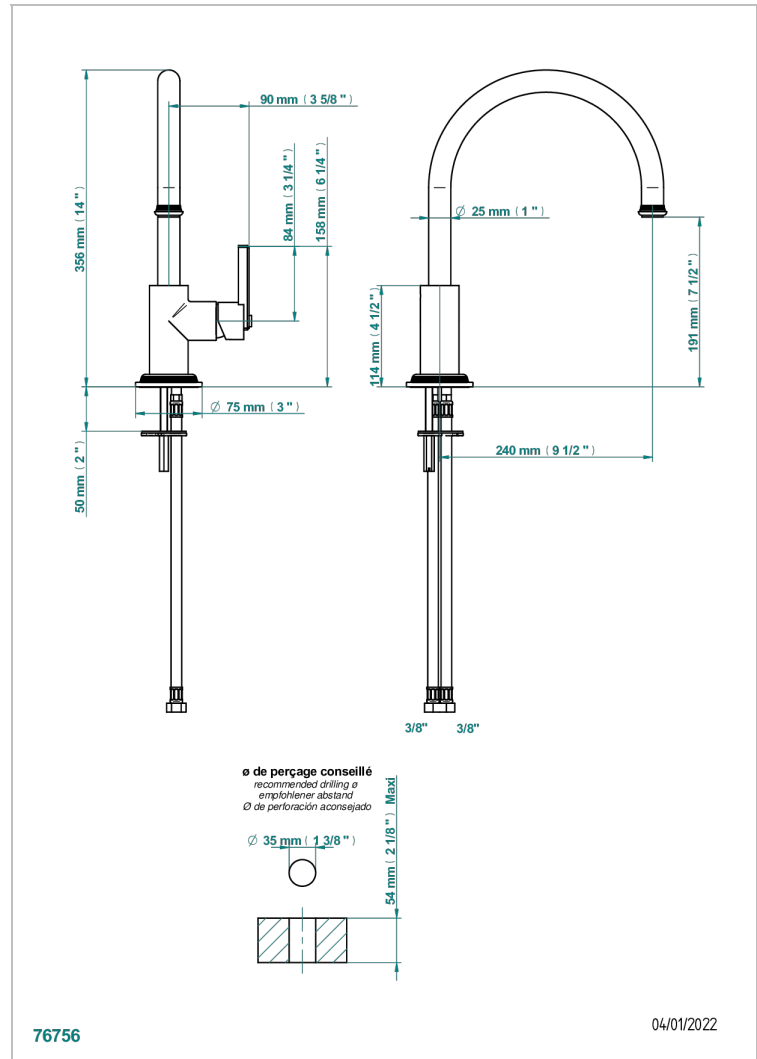

WEST COAST WITH GUILLOCHE DECOR WITH LEVER

U9D-6181N

THG[®]
PARIS

Spültisch-1-loch-einhebelmischer mit schwenkbarem auslauf

76756

04/01/2022

EIGENSCHAFTEN

- West coast with Guilloché decor with lever
- Spültisch-1-loch-einhebelmischer mit schwenkbarem auslauf

VERFÜGBARE OBERFLÄCHEN

Altnickel - H28
Blassgold - F30
Blassgold matt unlackiert - F31
Bronze hell - D01
Chrom - A02
Chrom matt - C02

Gold - F01
Gold matt - F07
Kupfer altrot matt lackiert - H07
Mattschwarz keramik - D30
Natural smoked Brass - A13
Nickel matt - C01